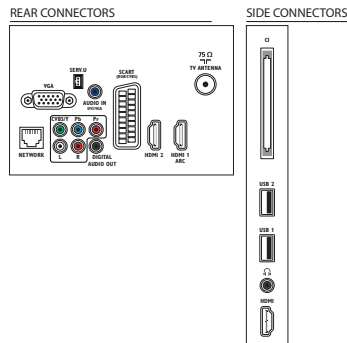

- Kurulum Kolaylığı: Cihaz bağlantı sihirbazı, Ayarlar yardımcısı sihirbazı
- Kullanım kolaylığı: Ana sayfa düğmesi, Ekran Üzeri Kullanım Kılavuzu
- Ekran Format Ayarları: 4:3, Otomatik sığdırma, Otomatik zoom, 14:9 film genişletme, 16:9 film genişletme, Altyazı Büyütme, Süper Büyütme, Ölçeklendirilmemiş, Geniş Ekran
- Teletext: 1000 sayfa Akıllı Metin
- Yükseltilebilir belleğim: Otomatik belleğim yükseltme sihirbazı, USB yoluyla yükseltilebilir belleğim

Tuner/Alım/İletim

- Dijital TV: DVB-C MPEG2*, DVB-C MPEG4*, DVB-T MPEG2*, DVB-T MPEG4*
- Video Oynatma: NTSC, PAL, SECAM

Güç

- Şebeke elektriği: 220-240V; 50 Hz
- Ortam sıcaklığı: 5 °C - 35 °C
- Enerji Etiketleri Sınıfı: A+
- AB Enerji Etiketlerine uygun güç: 57 W
- Yıllık enerji tüketimi: 83 kWh/s
- Bekleme modunda güç tüketimi: < 0,3W
- Güç Tasarrufu Özellikleri: Ekonomik mod, Görüntü dondurma (radyo için)

Boyutlar

- Kutu boyutları (G x Y x D): 1247 x 735 x 155 mm
- Set boyutları (G x Y x D): 1056,7 x 637,8 x 44,2 mm
- Stand dahil boyutları ayarla (G x Y x D): 1056,7 x 675,8 x 210 mm
- Ürün ağırlığı: 14,7 kg
- Ürün ağırlığı (+stand): 17,1 kg
- Ambalajla birlikte Ağırlık: 20,1 kg
- Duvar montajına uygun: 400 x 400 mm

Aksesuarlar

- Birlikte verilen aksesuarlar: Güç kablosu, Uzaktan Kumanda, 2 x AAA Pil, Masa üstü stand, Hızlı başlangıç kılavuzu, Yasal bilgiler ve güvenlik broşürü, Garanti Belgesi
- İsteğe bağlı aksesuarlar: Kablosuz USB adaptörü (PTA01)

Yayın tarihi 2018-04-25

Sürüm: 4.0.5

12 NC: 8670 000 92875
EAN: 87 12581 65324 8

© 2018 Koninklijke Philips N.V.
Tüm hakları saklıdır.

Teknik özellikler üzerinde önceden haber vermeden değişiklik yapılabilir. Ticari markalar, Koninklijke Philips N.V. şirketi veya ilgili kuruluşlara aittir.

www.philips.com

* DivX Certified® - HD 1080p'ye kadar asıl içerik dahil DivX® video oynatabilir.

* Bu TV, 'Ücretsiz' yayınları için DVB alımını destekler. Bazı DVB operatörleri desteklenmeyebilir. Güncel liste Philips destek web sitesinin SSS bölümünde bulunabilir. Bazı operatörler için Koşullu Erişim veya abonelik gerekmektedir. Daha fazla bilgi için operatörünüze başvurun.

* 365 gün boyunca günde 4 saat çalışan bir televizyonun güç tüketimine dayanan, yıl başına kWh enerji tüketimi. Gerçek enerji tüketimi televizyonun nasıl kullanıldığına göre değişir.