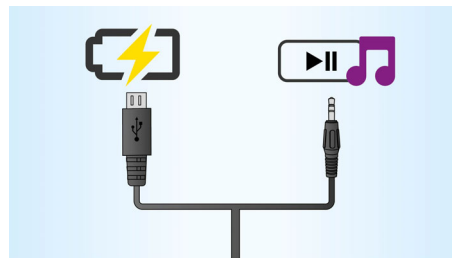

Jusqu'à 8 heures de musique

Écoutez jusqu'à 8 heures de musique sur une même charge.

Profitez de votre musique sans fil

Votre enceinte prend en charge le streaming de musique Bluetooth®. Elle vous permet d'écouter vos morceaux préférés enregistrés sur vos appareils Bluetooth® avec un son de haute qualité, grâce à une liaison sans fil.

Compatible Bluetooth

Le Bluetooth® est une technologie de communication sans fil à courte portée fiable et peu gourmande en énergie. Parce qu'elle crée des connexions sans fil entre différents appareils Bluetooth®, cette technologie permet à toute enceinte compatible Bluetooth® de diffuser la musique de n'importe quel smartphone, tablette ou même ordinateur portable (y compris avec les iPod et iPhone).

Microphone intégré

Avec son micro intégré, cette enceinte permet également de prendre des appels en mains libres. Lorsque l'on vous appelle, la musique est mise en pause, et vous pouvez parler via l'enceinte. Réalisez une conférence téléphonique au travail, ou appelez un ami pendant une soirée. Quelles que soient les circonstances, vous ne serez pas déçu.

Charge et lecture avec un seul câble

Cette enceinte Philips est fournie avec un seul câble permettant de charger la batterie et de diffuser des fichiers musicaux. Éliminez ainsi les enchevêtrements de câbles et bénéficiez d'un signal d'excellente qualité.