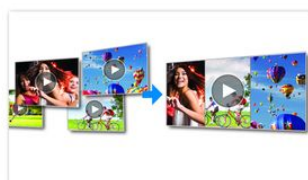

Funkce Quick Impression

Vytvořte si jediným stisknutím tlačítka rychlý výběr z nahraných videí. Funkce Quick impression automaticky najde zvýrazněné záběry z nejnovejších videí a vytvoří z nich jakousi osnovu nahrávek. Prohlédněte si důležité záběry svých nahrávek nebo si díky přehledu připomeňte, co jste vlastně nahráli. Stačí jen spustit funkci Quick Impression kamery. Vzpomínky nikdy neožily tak snadno.

Specifikace

Upozorňujeme, že toto je předprodejní letáček. Letáček obsahuje aktuální dostupné informace v rámci výše zmíněných zemí. Obsah letáčku lze měnit bez předchozího upozornění. Společnost Philips nepřijímá žádnou odpovědnost za obsah tohoto letáčku.

Kvalita videa

Rozlišení	SD (640 x 480) při 30 snímcích/sekundu Full HD (1920 x 1080p) při 30 snímcích za sekundu Režim sport (1 280 x 720p) při 60 snímcích za sekundu
Rozlišení fotografie	8 MP
Formáty	Video komprese H.264 Audio komprese AAC Formáty souborů MP4
Režim scén	Auto Sníh/Pláž

	Noc Protisvětlo Západ slunce Jemná pleť Normální Sépie Černá a bílá Negativ Sedmdesátá léta Analogový Barevný filtr
Efekty	
Vyvážení bílé Expozice	Automatické vyvážení bílé Automatické řízení expozice