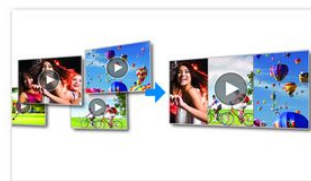

Imprimare rapidă

Efectuați un rezumat rapid al tuturor clipurilor video pe care le-ați realizat – totul făcând clic pe un buton. Imprimarea rapidă extrage automat aspecte esențiale ale celor mai recente clipuri video ale dvs. și le include într-o sinopsă a înregistrărilor dvs. Vizualizați instantaneu esența clipurilor dvs. video sau utilizați rezumatul pur și simplu pentru a vă reaminti ceea ce ați filmat. Tot ce aveți de făcut este să selectați Imprimare rapidă pe camera dvs. video. Retrăirea amintirilor nu a fost niciodată mai ușoară.