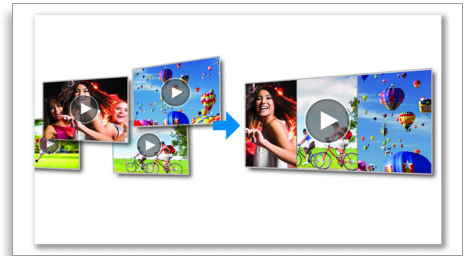

การป้องกันภาพสั่นไหวขั้นสูง

การป้องกันภาพสั่นไหวขั้นสูงให้คุณเก็บภาพวิดีโอได้อย่างยอดเยี่ยมจนคุณภูมิใจอยากจะทำอวดฝีมือ ภาพวิดีโอหนึ่งและไว้ที่ตีเป็นผลงานของใจโรเซนเซอร์ที่ผนึกพลังกับการคำนวณขั้นสูง เซนเซอร์จะทำการวัดระยะห่างระหว่างพื้นกับเลนส์กล้อง และดำเนินการปรับแก้ไขที่จำเป็นในเวลาทีกลับ

กล้องบันทึกวิดีโอสายเทคโนโลยีขั้นสูงนี้ทำให้ได้ภาพที่ปราศจากการเบลอในทุกๆ ครั้ง คุณจึงสามารถบันทึกช่วงเวลาสุดแสนประทับใจในชีวิตไว้ด้วยภาพวิดีโอชั้นยอด

การบันทึกสองรูปแบบ

วิดีโอแบบ Full HD เหมาะสำหรับใช้ชมบนทีวี HD แต่หากคุณต้องการส่งอีเมลวิดีโอหรือแบ่งปันบนระบบออนไลน์ ไฟล์ HD ขนาดใหญ่จะต้องถูกบีบอัดและแปลงเป็นรูปแบบเพื่อการส่งอีเมล กล้องบันทึกวิดีโอดิจิทัลของคุณจะช่วยจัดการความยุ่งยากโดยการนำเสนอการบันทึกในสองรูปแบบ เปิดใช้งานคุณสมบัตินี้แล้วภาพวิดีโอของคุณจะได้รับการบันทึกเป็นสองรูปแบบพร้อมๆ กัน ได้แก่ Full HD (1080p) และรูปแบบ QVGA (240p) เพื่อการส่งอีเมล ดังนั้น คุณจึงสามารถสนุกเต็มอิมได้กับทีวี HD ของคุณ และยังมีรูปแบบที่พร้อมสำหรับแบ่งปันผ่านระบบอิเล็กทรอนิกส์ใดในทันที

ตัวอย่างสั้น

ทำวิดีโอขนาดเล็กที่คุณถ่ายได้รวดเร็ว – ทั้งหมดนี้สามารถทำได้เพียงการคลิกปุ่ม ตัวอย่างสั้นจะดึงเหตุการณ์สำคัญของวิดีโอล่าสุดโดยอัตโนมัติ และจัดเรียงเหตุการณ์สำคัญเป็นการสรุปสิ่งที่คุณบันทึก ดูเนื้อหาสำคัญของวิดีโอใดทันที หรือใช้ข้อมูลสรุปเพื่อเตือนความทรงจำถึงสิ่งที่คุณถ่ายไว้ ทั้งหมดนี้เพียงคุณเลือกตัวอย่างสั้น (Quick Impression) บนกล้องบันทึกวิดีโอดิจิทัลของคุณ การรำลึกความทรงจำจึงเป็นเรื่องง่ายอย่างไม่เคยเป็นมาก่อน