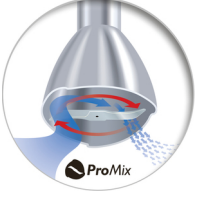

Faydaları

Sadece birkaç saniye içinde harika bir sonuç

- Optimum akış ve karıştırma performansı için üçgen şekil

Kullanım kolaylığı

- Blender çubuğunu çıkarmak için 2 düğmeli açma sistemi
- Tek düğme

- Kolay tutulabilen ince tutma yeri

Mükemmel çorbalar, püreler ve shake'ler için

- Güçlü 550 W motor

PHILIPS

Özellikler

ProMix karıştırma teknolojisi

Philips el blenderi ProMix teknolojisi, prestijli Stuttgart Üniversitesi ile birlikte geliştirildi. Bu, daha tutarlı ve hızlı karıştırma sağlayan gelişmiş bir teknolojidir. Philips el blenderinin benzersiz ProMix karıştırma teknolojisi muhteşem çorbalar ve smoothie'ler hazırlamak amacıyla optimum akış ve maksimum performans sağlamak için üçgen şeklindedir.