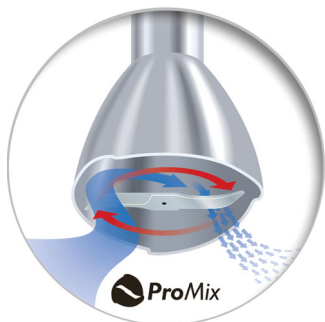

Однородная масса за секунды

- Оптимальная плавность и однородность смешивания

Легко использовать

- Быстрое отсоединение ноги блендера путем нажатия двух кнопок
- Одна кнопка включения
- Рукоятка зауженной формы подойдет для любой руки

Отличные супы, пюре и коктейли

- Мощный мотор 550 Вт

PHILIPS

Ручной блендер
550 Вт, пластиковая нога ProMix, 1 скорость

Особенности

Технология смешивания ProMix

Уникальная технология Philips ProMix разработана в сотрудничестве со специалистами престижного Штутгартского университета и представляет собой насадку треугольной формы, которая гарантирует плавное, быстрое и эффективное смешивание для достижения однородной консистенции.

Отсоединение насадок нажатием 2 кнопок

Погружная насадка ручного блендера Philips легко снимается нажатием двух кнопок для удобной очистки.

Одна кнопка включения

Одна кнопка включения для удобства использования.