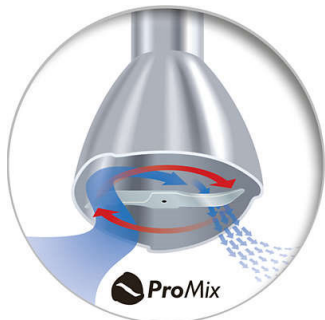

Philips Daily Collection
Stavmikser

550 W, plaststang

ProMix
Én hastighet

HR1600/00

Sunn hjemmelaget mat på en enkel måte

For perfekt miksing av supper, pureer og drikker

Philips Daily Collection stavmikser kombinerer 550 W effekt med en unikt utformet miksefot. Dette gir et svært jevnt resultat når du lager supper, pureer og drikker. Det har aldri vært enklere å tilberede sunn mat.

A smooth result in seconds

- Optimal flyt- og mikseytelse

Brukervennlig

- Utløersystem med to knapper gjør det enkelt å fjerne miksestaven
- Enkelt bytte
- Slankt grep som passer alle hender

For perfect soups, purees, and shakes

- Sterk motor på 550 W

PHILIPS

Stavmikser
550 W, plaststang ProMix, Én hastighet

Høydepunkter

ProMix-mikseteknologi

Philips' ProMix er utviklet i samarbeid med det prestisjetunge universitetet i Stuttgart, og har en unik og avansert teknologi med en trekantet form for optimal flyt og maksimal ytelse for raskere og jevnere miksing.

- Farge(r): Hvit
- Materiale, kabinett: PP og gummi
- Materiale, stang: Plast
- Materiale, kniv: Rustfritt stål
- Materiale kanne: SAN

Tilbehør

- Beger: 0,5 l

Tekniske spesifikasjoner

- Spenning: 220–240 V V
- Drift: 550 W
- Frekvens: 50/60 Hz
- Ledningslengde: 1,25 m