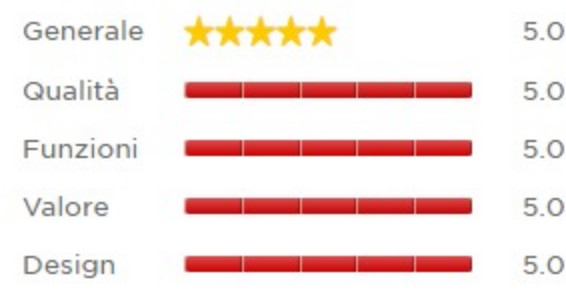

Riepilogo valutazioni

Seleziona una riga qui sotto per filtrare le recensioni.

Valutazioni medie clienti

Peku65
reggio calabria
Recensioni **4**
Voti **5**
Età **Da 45 a 54**
Sesso **Maschio**
Livello di esperienza **Professionista/esperto**