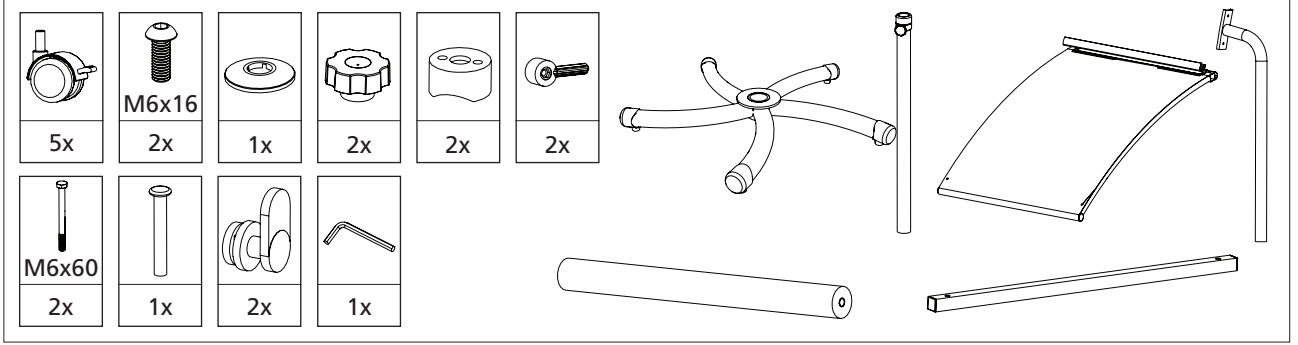

7-1510XX Silvertec / Blacktec / Whitetec

EN

Warning!
Inaccurate mounting can cause injury or damage to the product.

Mounting can only be executed by qualified staff.

Paper hooks can only be used for flipchart paper.

FR

Attention!
Un mauvais montage peut entraîner des blessures ou endommager le produit.

Le montage peut seulement être effectué par des techniciens qualifiés.

Les crochets pour blocs papier ne peuvent être utilisés qu'avec des blocs papier pour chevalet de conférence.