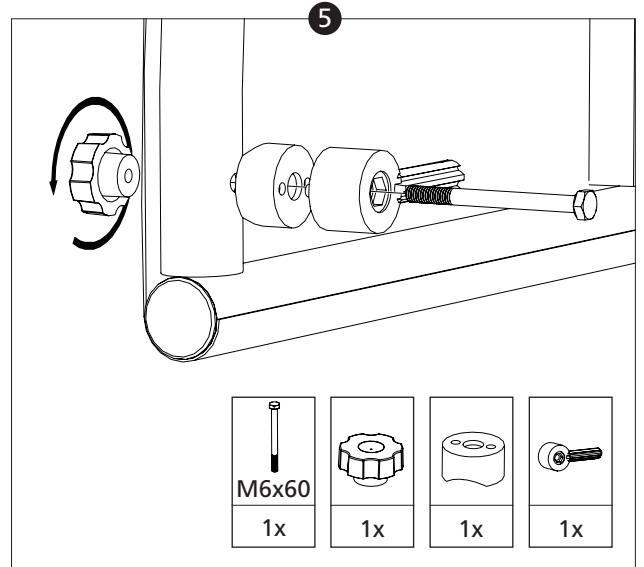

7-1510XX Silvertec / Blacktec / Whitetec

EN

Warning!
Inaccurate mounting can cause injury or damage to the product.

Mounting can only be executed by qualified staff.

Paper hooks can only be used for flipchart paper.

FR

Attention!
Un mauvais montage peut entraîner des blessures ou endommager le produit.

Le montage peut seulement être effectué par des techniciens qualifiés.

Les crochets pour blocs papier ne peuvent être utilisés qu'avec des blocs papier pour chevalet de conférence.

DE

Warnung!
Eine nicht ordnungsgemäße Montage kann zu Sach bzw. Personenschäden führen.

Aufbau nur durch sachkundiges Personal.

Papieraufhängungen können nur für Flipchartpapier genutzt werden.

NL

Let op!
Onzorgvuldige montage kan letsel of schade aan het product veroorzaken.