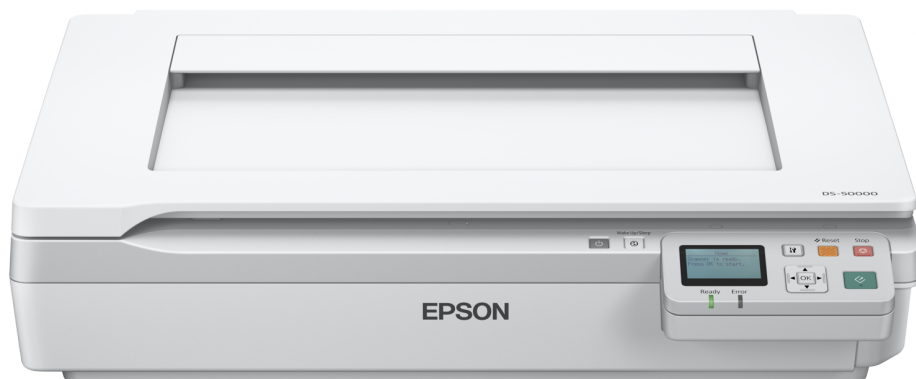

WorkForce DS-5000N

PODATKOVNI LIST

Izjemno zmogljiv ploski omrežni optični bralnik A3 za zajemanje velikih, vezanih ali občutljivih dokumentov

Ta optični bralnik dokumentov formata A3 je s svojo izjemno kakovostno tehnologijo CCD in zmogljivimi lastnostmi zajemanja s programsko opremo Epson Scan in Document Capture Pro odgovor na potrebe navpičnega trga, ki zahteva preprost zajem in pretvorbo dokumentov. Zaradi vgrajene plošče omrežnega vmesnika lahko ta optični bralnik skupaj uporablja več uporabnikov.

Ta naprava je izdelana posebej za obdelavo individualnih dokumentov in je idealna za uporabnike s posebnimi potrebami glede zajema, kot so na primer optično branje vezanih in debelih ali občutljivih dokumentov. Ta optični bralnik je mogoče v sistem navpične uporabe preprosto integrirati s pomočjo podpore TWAIN, ISIS in WIA, kot tudi priključkov Document Capture Pro.

Izjemno kakovostne rezultate optičnega branja zagotavljajo tehnologija CCD, inovativne lastnosti zajemanja slike, kot so Book Spine Correction, in izboljšana funkcija izpuščanja/izboljšanja barv, ki jo podpira Epson Scan. Poleg tega programska oprema Document Capture Pro olajša obdelavo optično prebranih podatkov pred njihovo pretvorbo in distribucijo v katero koli shranjevalno mapo ali kateri koli program za upravljanje dokumentov.

Ta optični bralnik z vsemi njegovimi lastnostmi lahko s pomočjo vgrajene plošče omrežnega vmesnika skupaj uporablja več uporabnikov. V kombinaciji z rešitvami Document Capture Pro plošča omrežnega vmesnika omogoča, da uporabniki izkoristijo lastnosti tipke za zagon optičnega branja in si prilagodijo delovne funkcije 'optično branje v', kot so 'optično branje v elektronsko pošto' ali 'optično branje v Microsoft SharePoint®*2. Zaradi teh lastnosti, ki omogočijo preprosto izvajanje zapletenih nalog, so uporabniki temu optičnemu bralniku še bolj naklonjeni, saj se jim ni treba učiti, kako se ga uporablja.