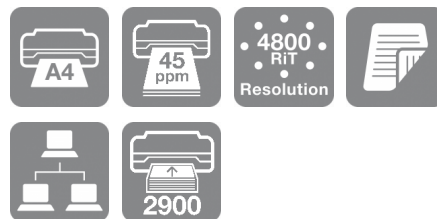

DATOVÝ LIST

ZÁKLADNÍ FUNKCE

- **Vysoká kvalita tisku**
  4 800 RiT a technologie tisku z více obrazovek
- **Rychlá a spolehlivá**
  45 str./min, oboustr. tisk a pracovní cyklus 120 000 str./měsíc
- **Tisk na požádání**
  Vytváření marketingových materiálů přímo ve firmě
- **Bez starostí**
  Print Job Arranger, univerzální ovladač