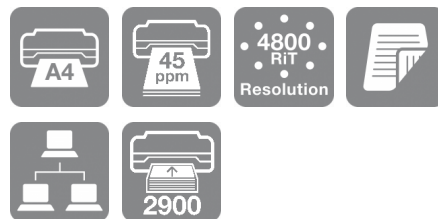

WorkForce AL-C500DN

O soluție flexibilă și economică pentru listarea materialelor de marketing și a documentelor de zi cu zi, asigurând o calitate de listare color de nivel profesional, cu capacitate de 700 de coli.

Imprimanta laser WorkForce AL-C500DN oferă cea mai fină reproducere laser color Epson, mulțumită gamei cromatice extinse. Cu această imprimantă accesibilă ca preț, companiile pot produce intern materiale de marketing de calitate profesională, în mod ușor și economic, precum și documente de culoare superioară pentru birou.

WorkForce AL-C500DN asigură viteze de listare color și monocrom de până la 45 de pagini pe minut, cu cartușe de toner de mare capacitate*1, capacitate mare de hârtie*2 și un volum de listare de 120.000 de pagini. Chiar și cea mai solicitantă dintre operațiile de listare este rezolvată fără efort, datorită gestionării flexibile a suporturilor, soluției Print Job Arranger și unui capsator/stivuitor de hârtie opțional*3.

FIȘĂ TEHNICĂ

CARACTERISTICI ESENȚIALE

- **Printuri de înaltă calitate**
4.800 RiT și tehnologie de listare pe mai multe ecrane
- **Rapidă și fiabilă**
45 ppm, listare față-verso și volum de listare de 120.000 de pagini
- **Listare la cerere**
Produceți intern materiale de marketing profesionale
- **Un plus de siguranță**
Print Job Arranger, driver universal