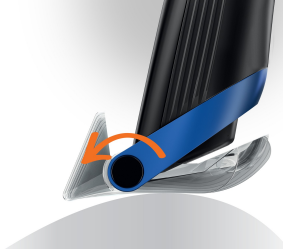

Controlo absoluto

- Fácil de seleccionar e bloquear em 21 regulações de comprimento - 0,5 a 21 mm.

Performance

- Desempenho de corte superior com lâminas revestidas a titânio

Fácil de utilizar

- O pente de seguimento de contornos segue cada curva da sua cabeça.
- Cabeça com abertura simples facilita a limpeza em água corrente
- Indica o estado da bateria
- 2 anos de garantia, voltagem universal, não necessita de lubrificação
- Até 60 minutos de autonomia sem fios após 1 hora de carregamento
- Inclui bolsa de alta qualidade

asimpleswitch.com

Destques

Lâminas em titânio

Lâminas em titânio avançadas para um desempenho de corte superior e para se manterem afiadas durante muito tempo

Fabricadas para durar

Todos os nossos produtos de cuidado para homem são fabricados para durar. Possuem garantia mundial de 2 anos, compatibilidade de voltagem universal e não necessitam de lubrificação.

100% à prova de água

Basta abrir a cabeça e enxaguar com água corrente para limpar.

Segue cada curva

O aparador de cabelo segue suavemente os contornos da sua cabeça para um corte mais rápido, uniforme e confortável.

Roda p/ aumentar e diminuir comprimento

Utilize a roda para aumentar e diminuir o comprimento, seleccionando e bloqueando a regulação de comprimento pretendida. O pente único ajustável fornece regulações de comprimento de 3 mm a 21 mm, com exactamente 1 mm de intervalo entre cada comprimento. Ou pode utilizá-lo sem pente para um corte rente de 0,5 mm.