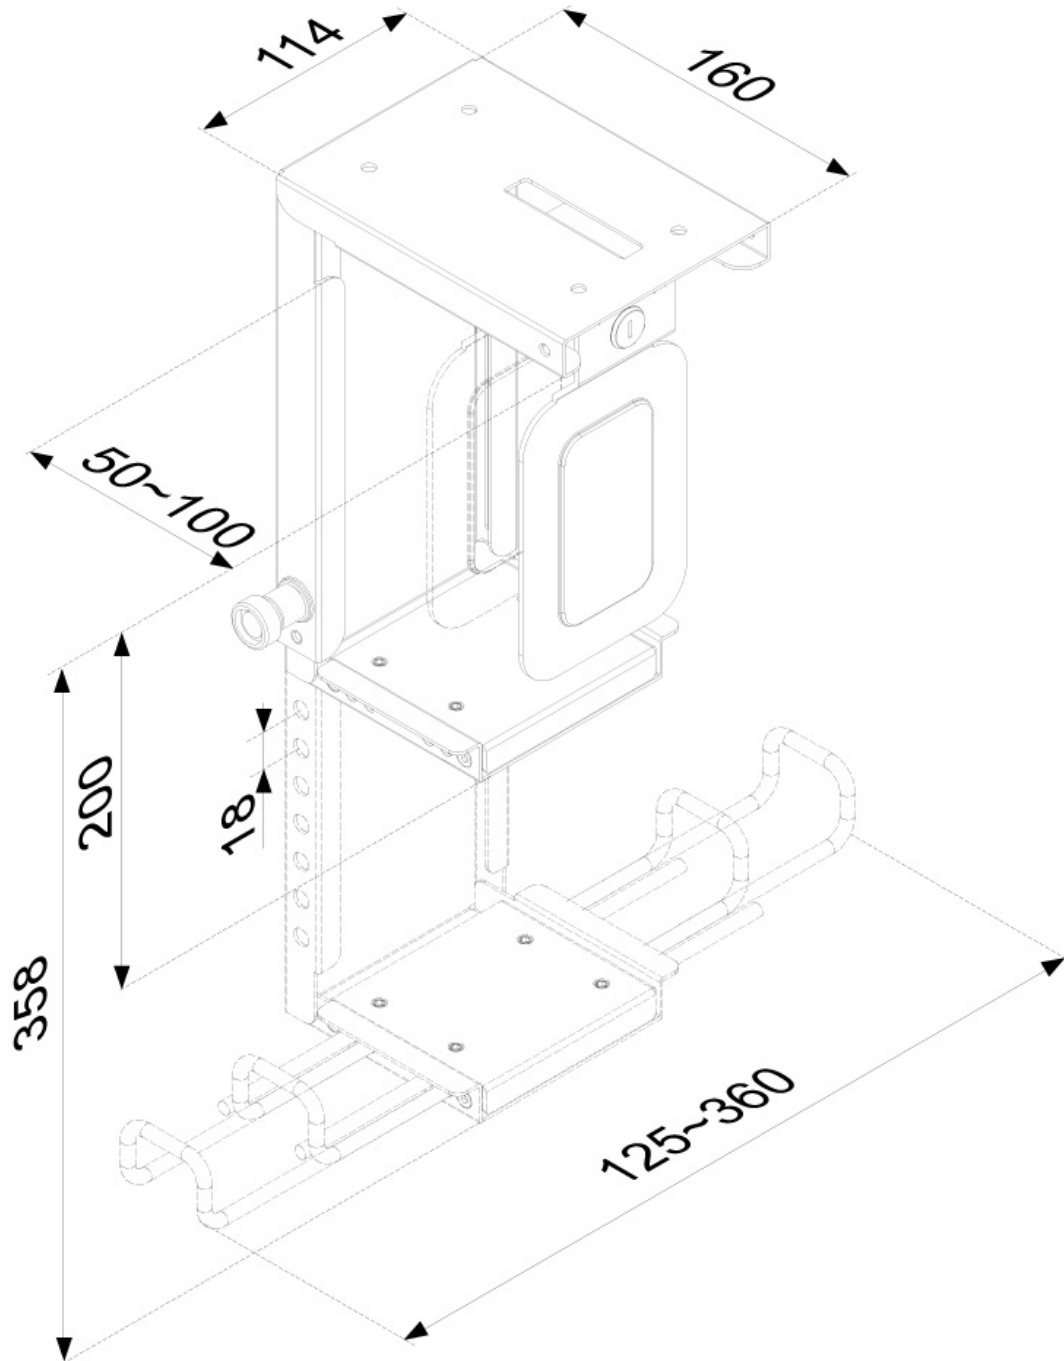

CPU-D075BLACK-LK SUPPORTO DA SCRIVANIA NEOMOUNTS PER

Neomounts

Measuring unit: mm