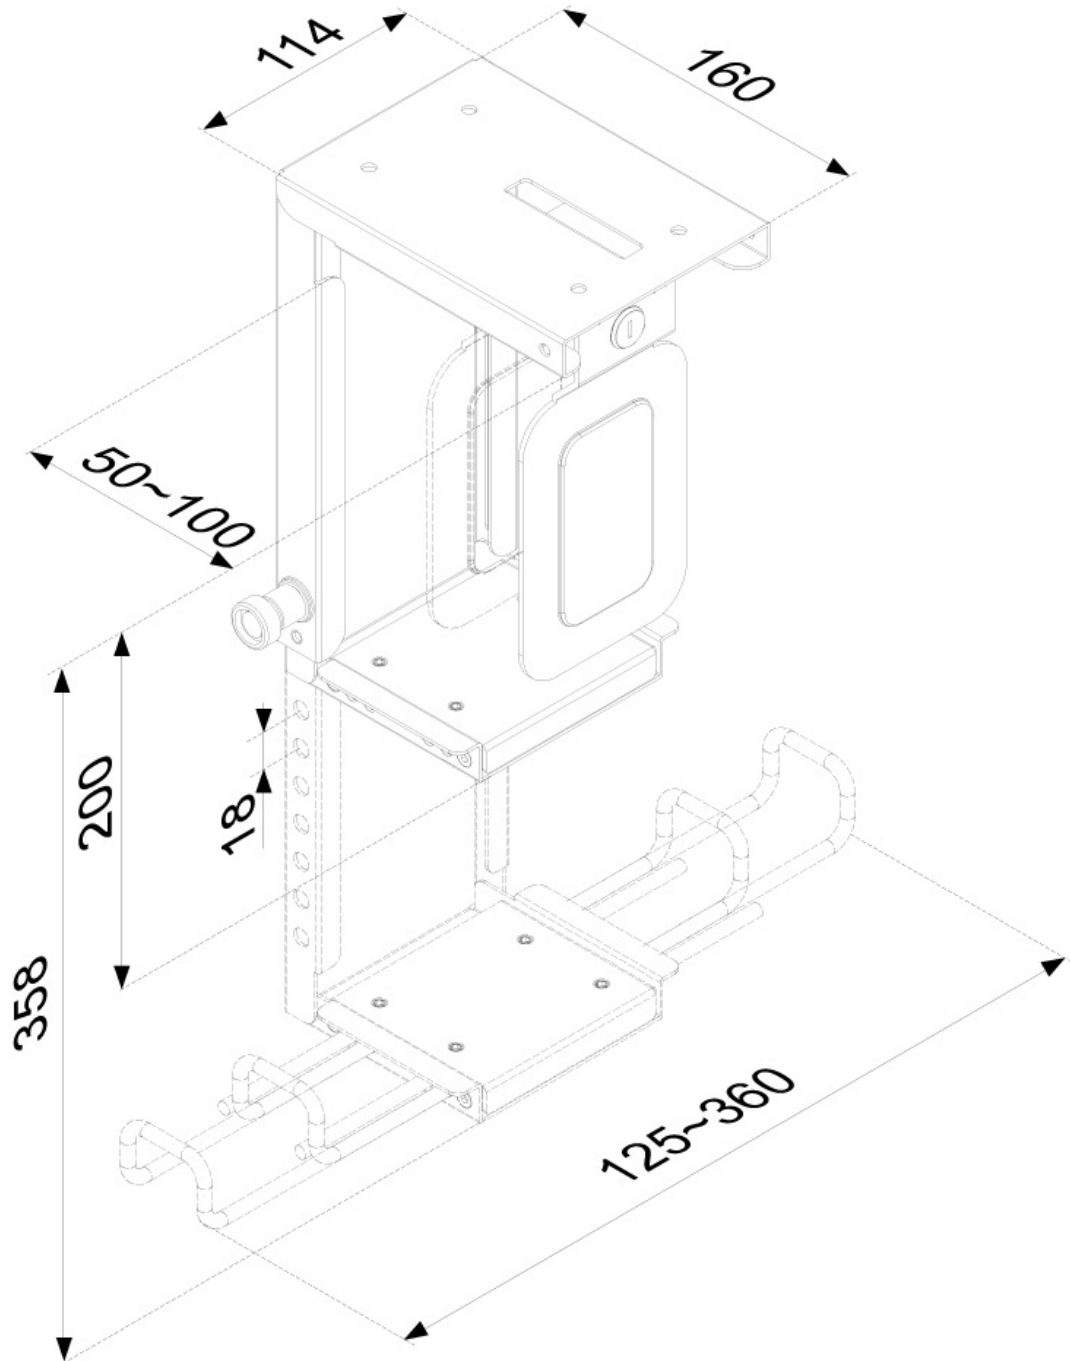

CPU-D075BLACK-LK

SOPORTE DE PC PARA ESCRITORIO

ESPECIFICACIONES

GENERAL

Peso mínimo	0 kg (por pantalla)
Peso máximo	10 kg (por pantalla)

FUNCIONALIDAD

Tipo	Fijo
Ajuste de altura	20-36 cm
Ajuste de ancho	5-10 cm
Tipo de ajuste	Manual
Bloqueable	Bloqueable - Candado incluida

Neomounts

Neomounts

Con el soporte CPU-D075BLACK/LK podrá montar un PC en la parte inferior del escritorio. ¡También apto para clientes livianos!

Met deze Neomounts CPU houder, model CPU-D075BLACK/LK, monteert u een CPU eenvoudig onder een bureau. Met een CPU houder creëert u meer ruimte op het werkblad, doordat de CPU kast onder uw bureaublad wordt gehangen. Op deze manier beschermt u de CPU tegen stof, vuil en diefstal. Tevens kan de werkplek beter schoongemaakt worden.

De CPU houders zijn eenvoudig in breedte en diepte te verstellen. Hierdoor passen desktop en tower PC's eenvoudig in de steun. In de specificaties treft u de maximale en minimale breedte en diepte van de steun aan.

CPU-D075BLACK-LK SOPORTE DE PC PARA ESCRITORIO

Neomounts

Measuring unit: mm