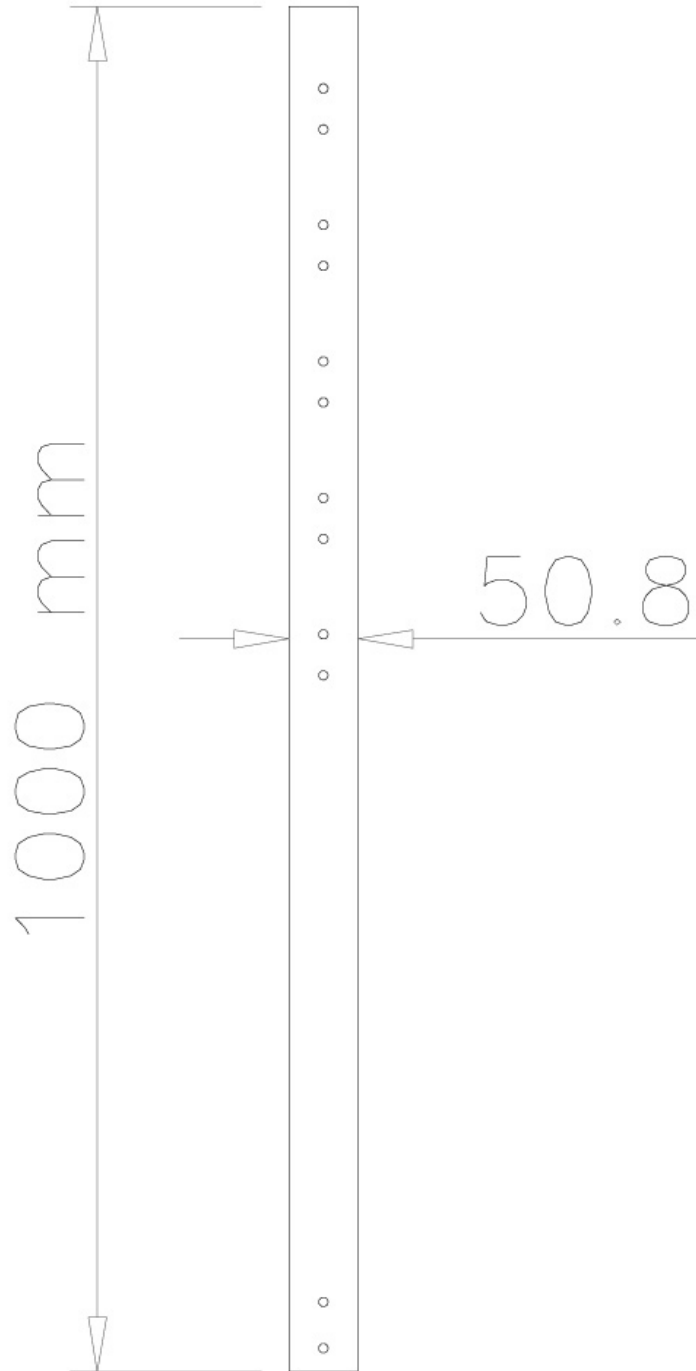

FPMA-CP100BLACK

NEOMOUNTS VERLENGBUIS PLAFONDSTEUN

Neomounts

Measuring unit: mm