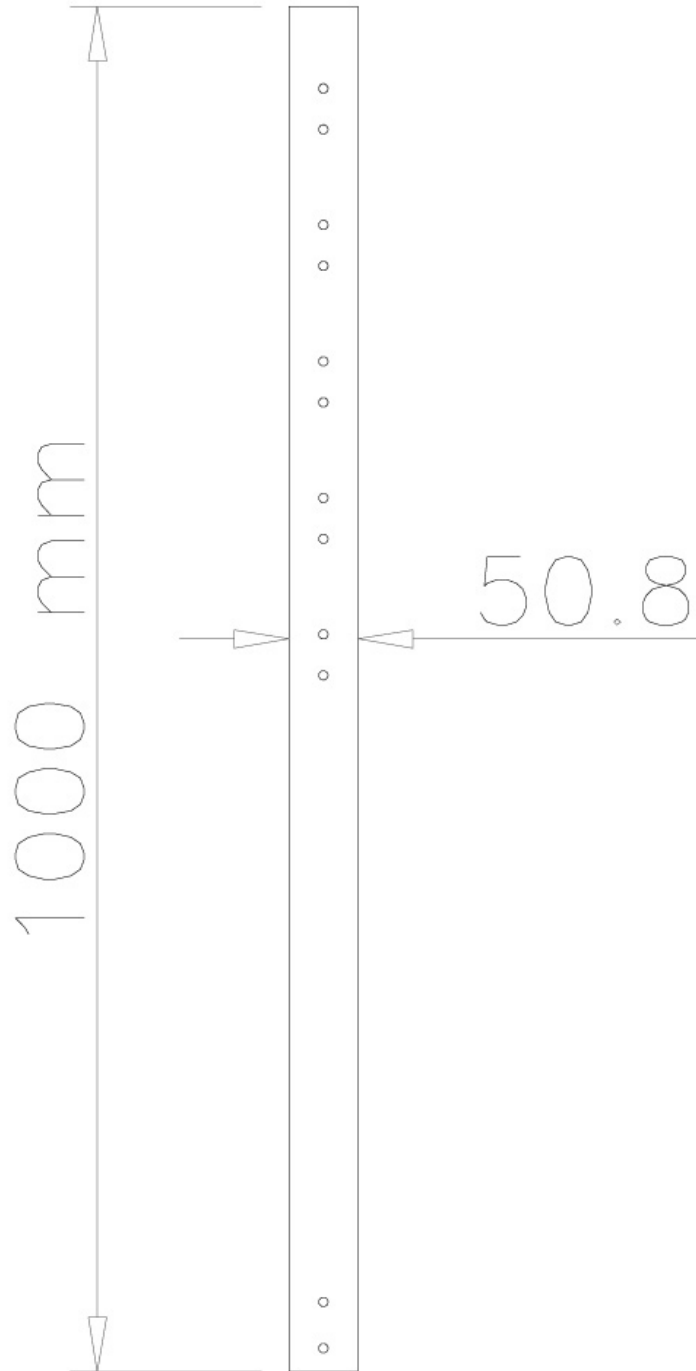

FPMA-CP100BLACK

TUBO TELESCOPICO NEOMOUNTS PER

Neomounts

Measuring unit: mm