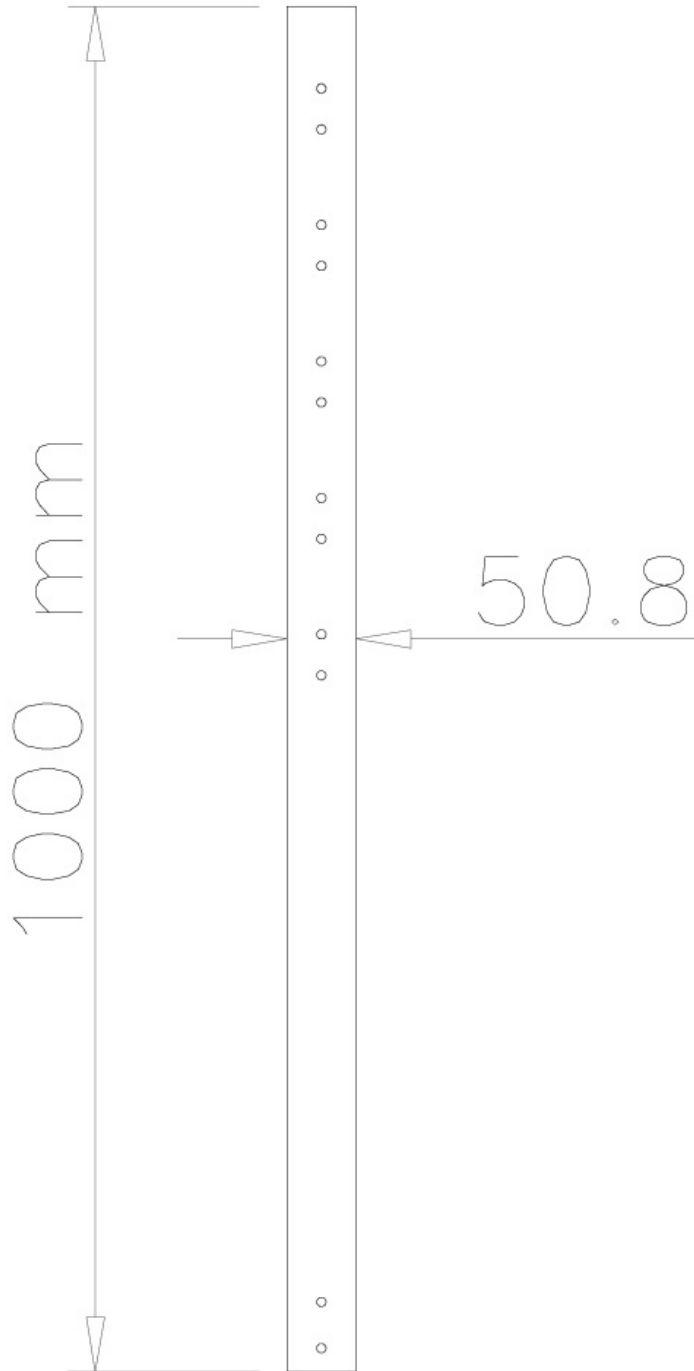

FPMA-CP100BLACK

NEOMOUNTS VERLENGBUIS PLAFONDSTEUN

Neomounts

Measuring unit: mm