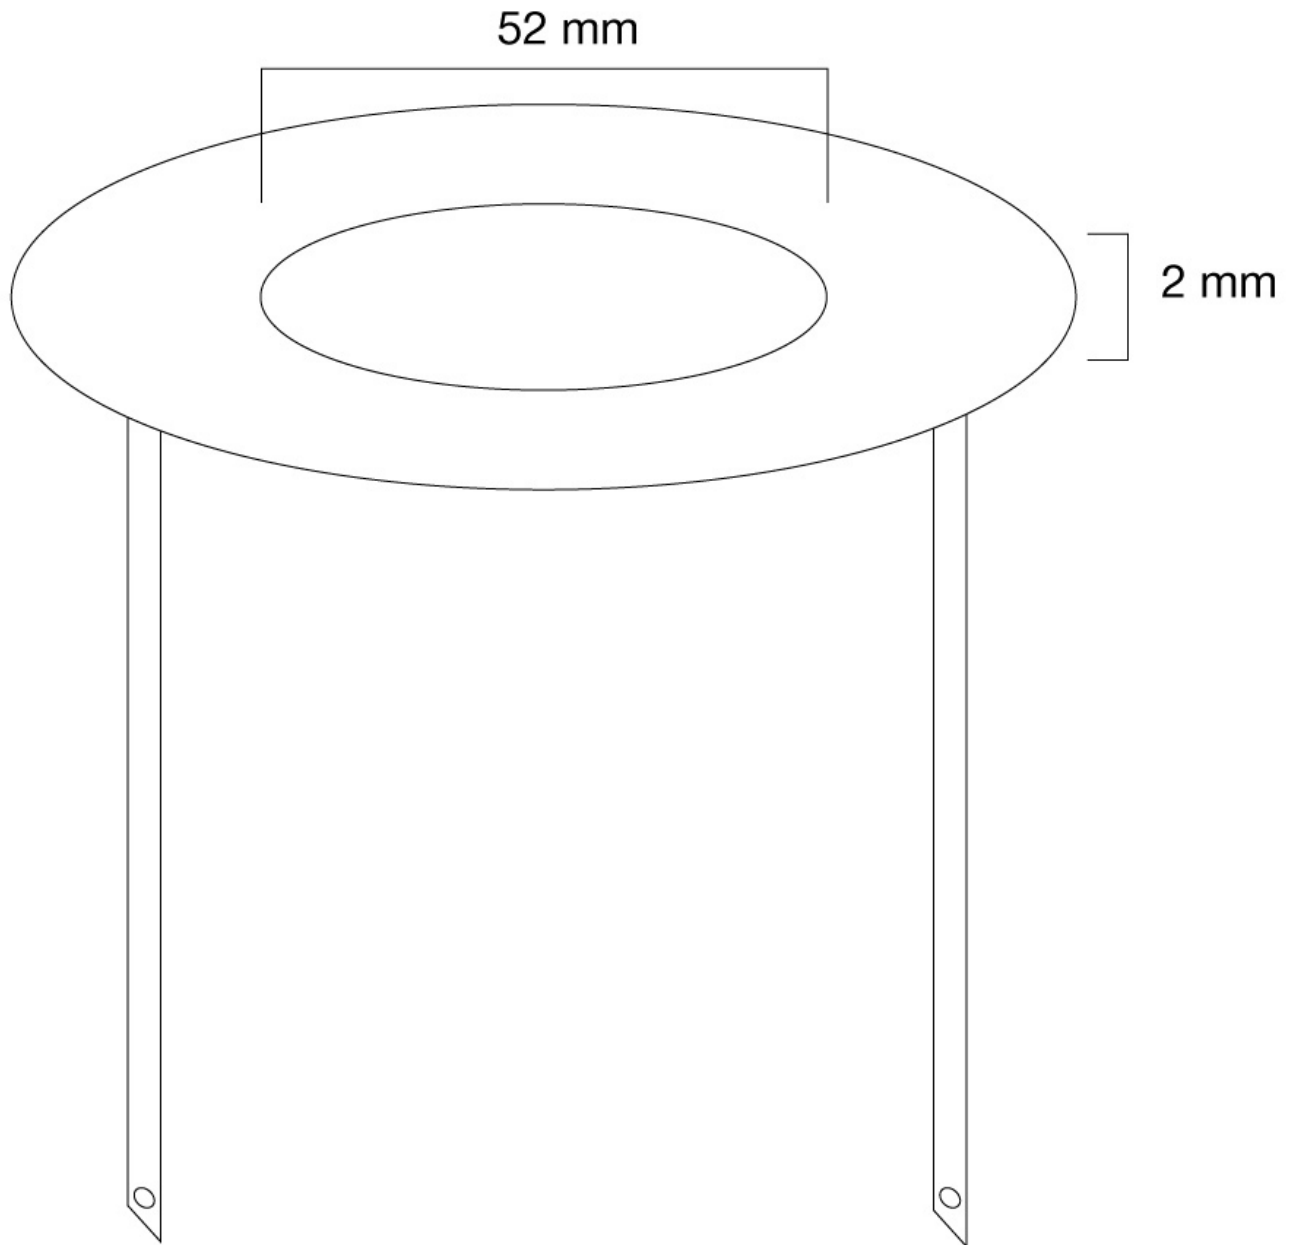

FPMA-CRW5

COPRISOFFITTO NEOMOUNTS

Neomounts