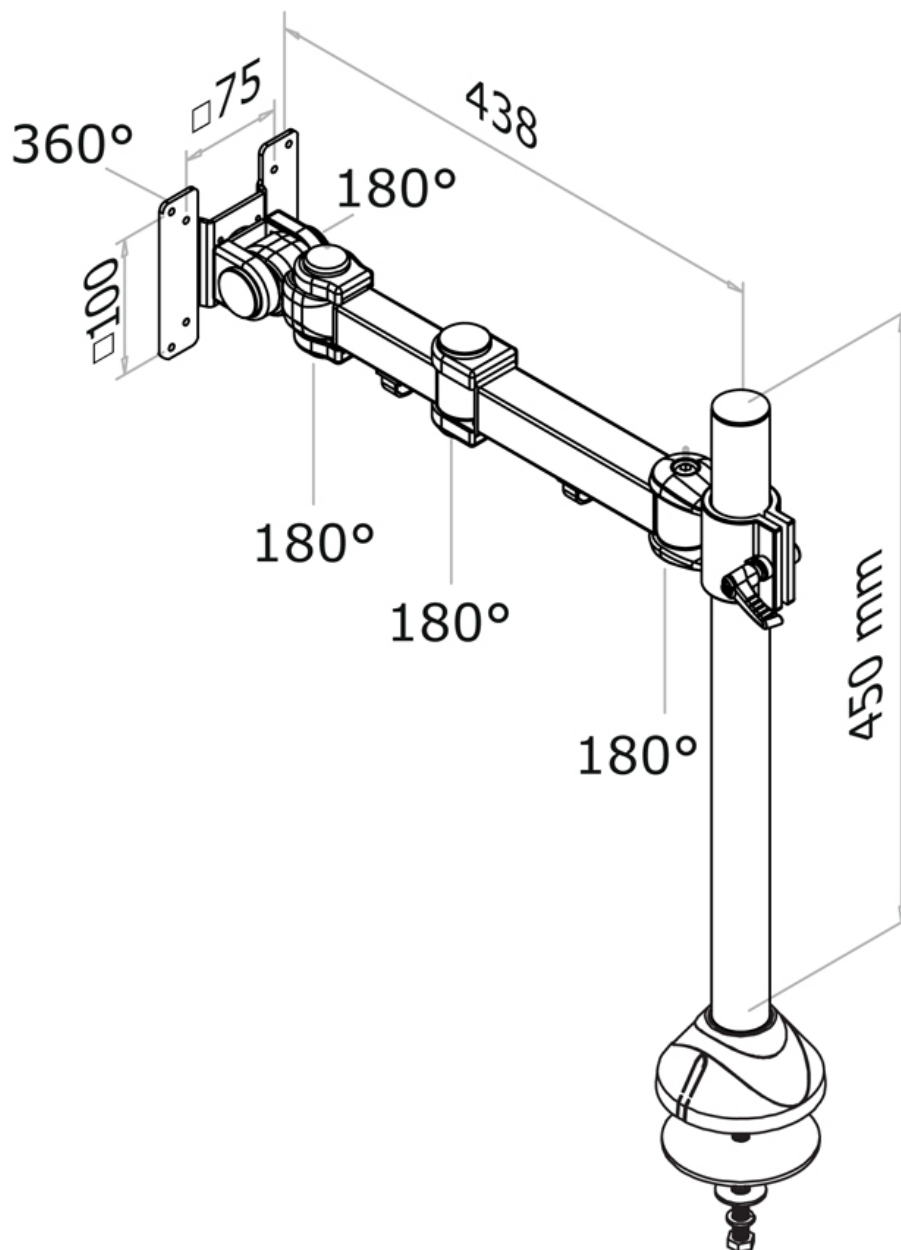

**THE BEST SUPPORT
FOR YOUR AV & IT HARDWARE**
T: +31(0)23-5478888 | E: info@newstar.eu | W: www.newstar.eu

FPMA-D960G

SUPPORT DE BUREAU NEWSTAR ÉCRANS

NewStar Products Europe B.V.
Wateringweg 62/B
2031 EJ HAARLEM
THE NETHERLANDS

Phone : +31(0)23-5478888
Fax : +31(0)23-5478889
Email : info@newstar.nl
Website : www.newstar.eu

NewStar cannot be held liable for any inaccuracies and copyrights.
No part of this publication may be reproduced and/or published by print, photocopy, microfilm or in any other way, without prior written permission of NewStar Computer Products Europe BV.