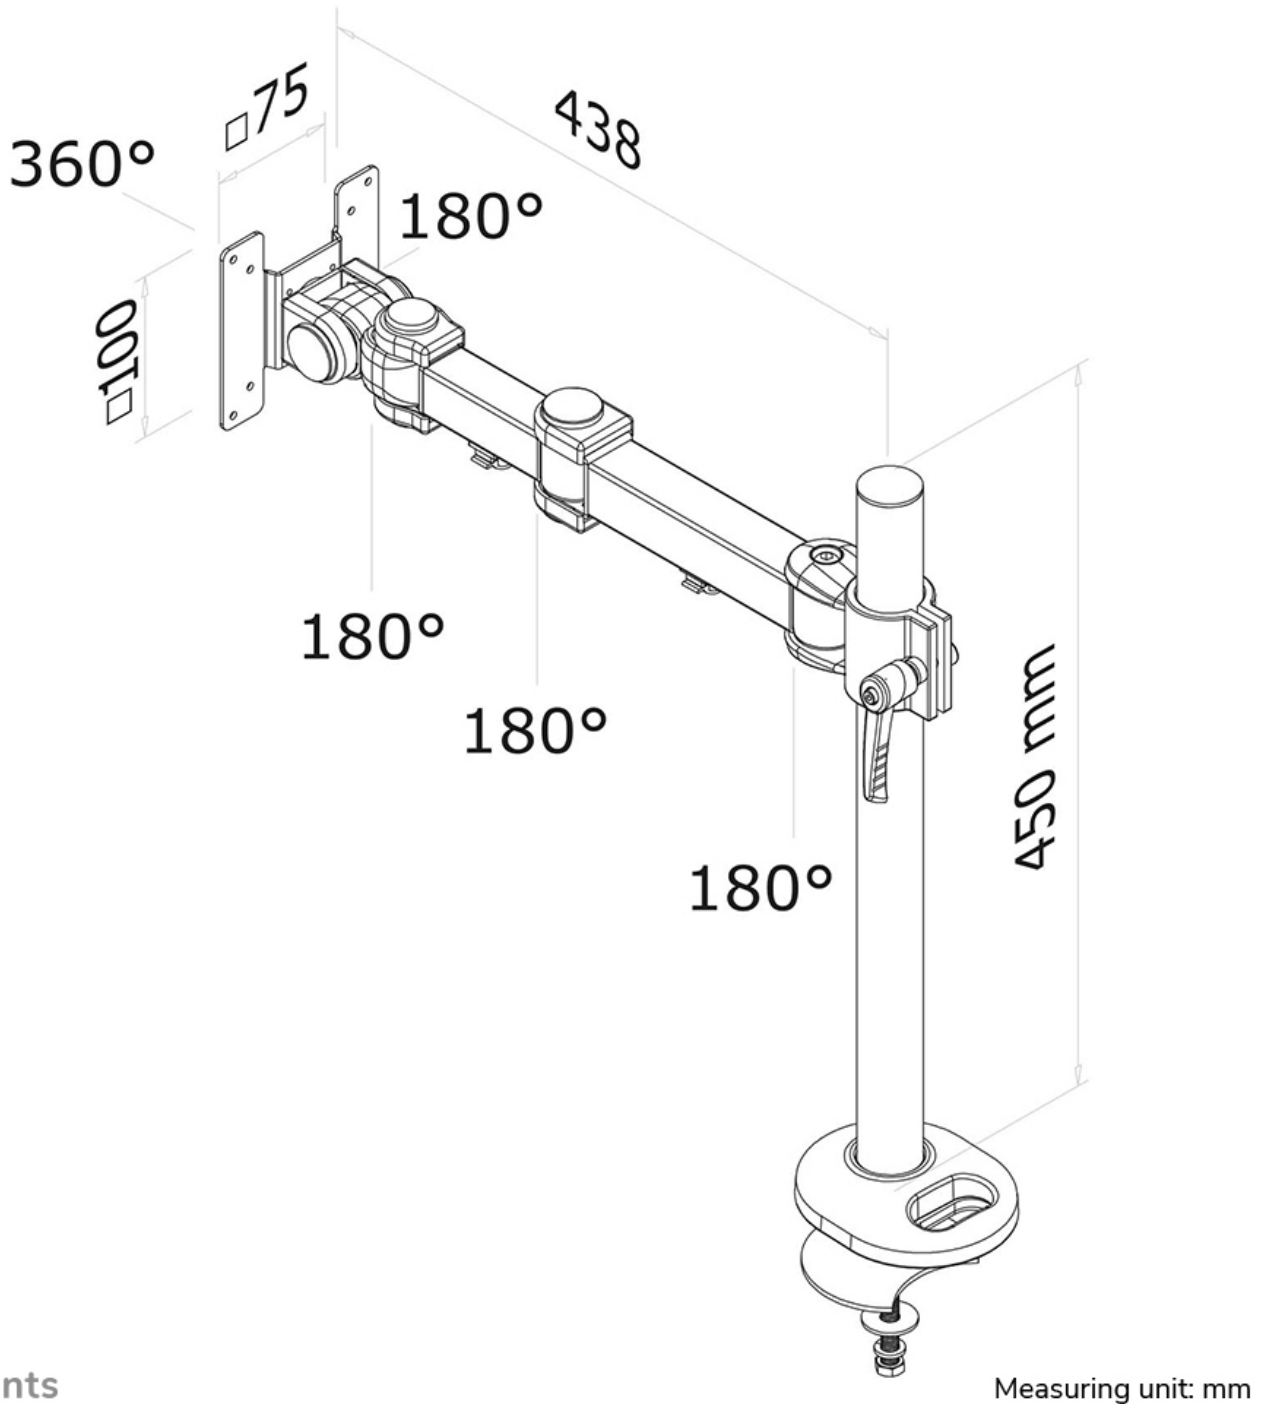

FPMA-D960G

SOPORTE DE ESCRITORIO NEOMOUNTS PARA

Neomounts