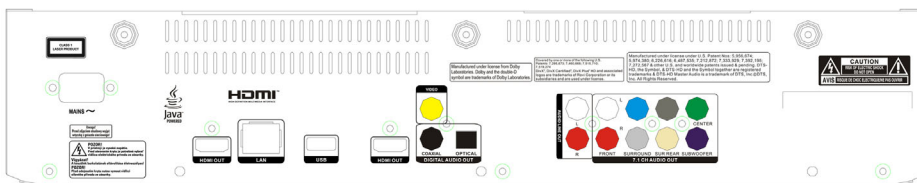

Diseño

- Cuerpo: Sólido metal de aluminio de 3 mm
- Conectores: Conectores AV chapados en oro

Imagen/Pantalla

- Relación de aspecto: 4:3, 16:9, 21:9
- Convertidor D/A: 12 bits/150 MHz
- Mejora de la imagen: Cámara lenta 3/2 - 2/2, Encuadre automático de pantalla, Mejora del contraste adaptable, Mejora del color, Mejora de la adaptación a contenidos, Mejora del contraste dinámico, Alta definición (720p, 1080i, 1080p), Desentrelazado adaptable al movimiento, Reducción de ruido, Escaneado progresivo, Quad HD (3840 x 2160), Realce visual, Conversión 2D a 3D

- Blu-ray 3D: Full HD 1080p
- Procesamiento de vídeo avanzado: Procesamiento de vídeo Qdeo

Potencia

- Consumo de energía: 20 W
- Alimentación: 220-240 V, 50/60 Hz
- Consumo en modo en espera: < 0,2 W

Sonido

- Fuente de alimentación de audio: Fuente de alimentación lineal adicional con transformador toroidal
- Convertidor D/A: TI Burr-Brown de 24 bits/192 KHz para todos y cada uno de los canales
- Gama dinámica (1 kHz): > 100 dB
- Relación señal / ruido: > 120 dB
- Mejora del sonido: Modo nocturno
- Sistema de sonido: Dolby Digital 5.1, Dolby Digital Plus, Dolby True HD, Digital Surround DTS, Audio de alta resolución DTS-HD, DTS-HD Master Audio
- Distorsión armónica total: < 90 dB

Fecha de emisión
2016-03-21

Versión: 16.2.4

12 NC: 8670 000 91321
EAN: 87 12581 64887 9

© 2016 Koninklijke Philips N.V.
Todos los derechos reservados.

Las especificaciones están sujetas a cambios sin previo aviso. Las marcas registradas son propiedad de Koninklijke Philips N.V. o de sus propietarios respectivos.

www.philips.com