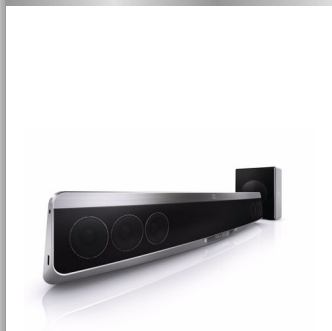

Philips Fidelio SoundBar
Hjemmebiograf med
Ambisound-teknologi

3D Blu-ray

Aluminium
Kan hænges på væggen

SoundBar

HTB9150

Den slankeste Blu-ray SoundBar med Ambisound til dato

Besat af lyd

Intet kommer i nærheden af at matche slimline-TV som Ambisound, der leverer helt overvældende lyd og smart, elegant design. Denne Philips HTB9150 SoundBar til hjemmebiograf har 5 stilfulde forstærkere og 6 højttalere, der reducerer rod og virvar i ethvert rum.

Designet til at forbedre din bolig

- SoundBar-design, der passer bedst til et fladskærms-TV på mindst 102 cm (40")
- Sofistikeret design med aluminium-finish i høj kvalitet
- Superslankt design på 87 mm dybde, ideelt til vægmontering