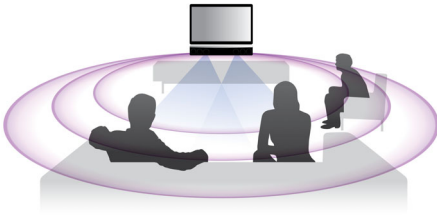

Vigtigste nyheder

Ambisound-teknologi

Ambisound-teknologien fremstiller virkeligt omsluttende multikanals surroundlyd fra færre højttalere. Den laver en fordybende 5.1 lydoplevelse uden begrænsninger pga. siddeposition, rummets form eller størrelse, og der er intet rod fra flere højttalere og kabler. Med den kombinerede effekt af psykoakustiske fænomener, kildebehandling og placering af driveren i en præcis vinkel, giver Ambisound mere lyd fra færre højttalere.