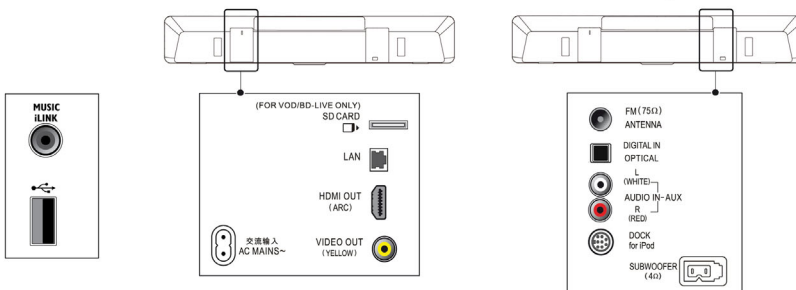

Filformat

- Audio (Lyd): aac, mka, mp3, wma
- Billede: GIF, JPEG, JPG
- Video: avi, divx, flv, mkv, mp4, mpeg, mpg

Audio Playback

- Komprimeringsformat: AAC, MP3, WAV, WMA, FLAC, Ogg Vorbis
- MP3 bit-hastigheder: 32 - 320 kbps

Videoafspilning

- Komprimeringsformater: DivX Plus HD, MPEG-1, MPEG-2, MPEG-4

Stillbilledafspilning

- Komprimeringsformat: GIF, JPEG, JPEG HD, JPEG Progressiv, PNG
- Billedforbedring: Rotér, Diasshow med musikafspilning, Zoom

Billede/display

- Philips-funktion: CinemaPerfect HD
- Billedforbedring: Øjeblikkelig 2D til 3D, HD (720p, 1080i, 1080p/24fps), Progressiv scanning, Video-upscaling

Design

- Kan hænges på væggen

Strøm

- Strømforbrug: 85 W
- Strømforsyning: 220-240 V, 50 Hz
- Standby-strømforbrug: < 0,25 W

Bæredygtighed

- Emballage: Elektronisk brugervejledning

Mål

- Hovedenhed (B x H x D): 927 x 150 x 87 mm
- Vægt for hovedenhed: 5 kg
- Subwoofer (B x H x D): 196 x 396,5 x 300 mm
- Subwoofer-kabellængde: 4 m
- Subwoofers vægt: 4,79 kg
- Emballage (B x H x D): tbc mm
- Vægt inkl. emballage: 15,5 kg

Tilbehør

- Kompatibelt tilbehør: DCK3061 dock til iPod/iPhone, STS1100 Bordstander, STS1300 Gulvstander
- Medfølgende tilbehør: 2 x AAA batterier, FM-antenne, Netledning, Lynhåndbog, Fjernbetjening, Folder om sikkerhed og lovgivning, Varemærkeblad, Globalt garantibevis

Side Left

Rear Left

Rear Right

Udgivelsesdato
2015-08-28

Version: 8.1.12

12 NC: 8670 000 90322
EAN: 87 12581 64486 4

© 2015 Koninklijke Philips N.V.
Alle rettigheder forbeholdes.

Specifikationerne kan ændres uden varsel. Varemærker tilhører Koninklijke Philips N.V. eller deres respektive ejere.

www.philips.com