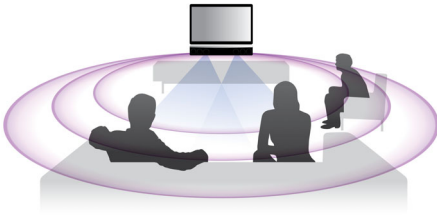

Kenmerken

Ambisound-technologie

De Ambisound-technologie levert een fantastische multikanaals Surround-ervaring met minder luidsprekers. Dit zorgt voor een meeslepende 5.1-geluidservaring. Het maakt hierbij niet uit waar u zich in de ruimte bevindt en wat de vorm en de grootte van de ruimte is. Ook heeft u geen last van rommel van meerdere luidsprekers en kabels. Ambisound levert meer geluid met minder luidsprekers door het gecombineerde effect van het psycho-akoestische fenomeen, arrayverwerking en de precieze plaatsing van de driver.