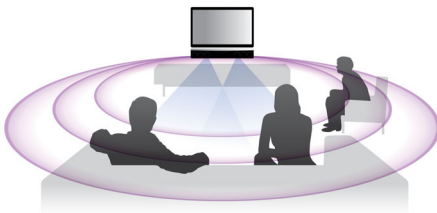

Besonderheiten

Ambisound Technologie

Die Ambisound-Technologie bietet perfekten Mehrkanal-Surround-Sound mit weniger Lautsprechern. Sie sorgt für ein unvergessliches 5.1-Klangerlebnis ohne die Einschränkungen durch Sitzposition, Raumdesign und -größe oder durch eine Vielzahl an Kabelverbindungen und Lautsprechern. Aufgrund des Zusammenspiels von psychoakustischen Phänomenen, der Array-Signalverarbeitung und der präzisen Positionierung der Lautsprecher-Treiber liefert Ambisound mehr Klang mit weniger Lautsprechern.