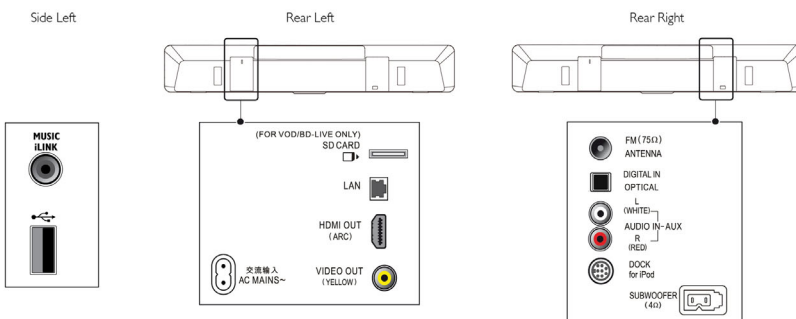

- Audio: aac, mka, MP3, WMA
- Bild: GIF, JPEG, JPG
- Video: avi, divX, flv, mkv, mp4, mpeg, mpg

Audiowiedergabe

- Komprimierungsformat: AAC, MP3, WAV, WMA, FLAC, Ogg Vorbis
- MP3-Bitraten: 32 – 320 Kbit/s

Videoowiedergabe

- Komprimierungsformate: DivX Plus HD, MPEG1, MPEG2, MPEG4

Standbildwiedergabe

- Komprimierungsformat: GIF, JPEG, JPEG HD, JPEG Progressive, PNG
- Bildverbesserung: Drehen, Diashow mit Musikwiedergabe, Zoom

Bild/Anzeige

- Funktion von Philips: CinemaPerfect HD
- Bildoptimierung: Sofortige Umwandlung von 2D in 3D, HD (720p, 1080i, 1080p/24 Bilder/Sek.), Progressive Scan, Video Upscaling

Design

- Wandmontage

Leistung

- Stromverbrauch: 85 W
- Stromversorgung: 220 – 240 V, 50 Hz
- Standby-Stromverbrauch: < 0,25 W

Nachhaltigkeit

- Verpackung: Elektronisches Benutzerhandbuch

Abmessungen

- Hauptgerät (B x H x T): 927 x 150 x 87 mm
- Gewicht des Hauptgeräts: 5 kg
- Subwoofer (B x H x T): 196 x 396,5 x 300 mm
- Subwoofer-Kabellänge: 4 m
- Gewicht des Subwoofers: 4,79 kg
- Verpackung (B x H x T): noch offen mm
- Gewicht (inkl. Verpackung): 15,5 kg

Zubehör

- Kompatible Zubehörteile: Ausgewiesene Skype-Kamera*, Dockingstation DCK3061 für iPod/iPhone, TV-Tisch STS1100, Fußbodenständer STS1300
- Mitgeliefertes Zubehör: 2 AAA-Batterien, UKW-Antenne, Netzkabel, Kurzanleitung, Fernbedienung, Broschüre mit Sicherheits- und rechtlichen Hinweisen, Marken-Informationsblatt, Weltweite Garantiekarte

Ausstellungsdatum
2013-10-30

Version: 7.1.12

12 NC: 8670 000 90322
EAN: 87 12581 64486 4

© 2013 Koninklijke Philips N.V.
Alle Rechte vorbehalten.

Technische Daten können ohne vorherige Ankündigung geändert werden. Die Marken sind Eigentum von Koninklijke Philips N.V. oder der jeweiligen Firmen.

www.philips.com

* Ausgewiesene FreeTalk Skype-Kamera <TALK-7191>, Einzelheiten finden Sie unter www.freetalk.me/philips