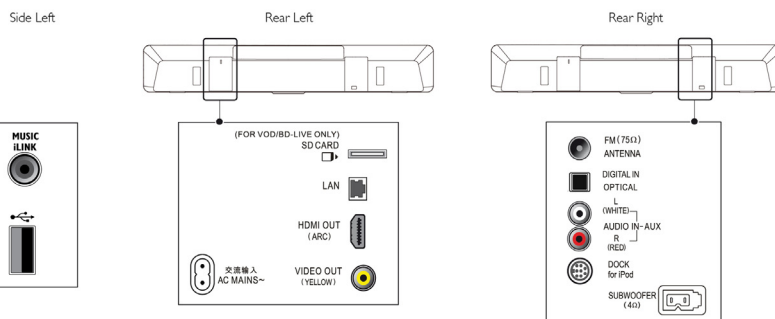

Reprodução de áudio

- Formato de compressão: AAC, MP3, WAV, WMA, FLAC, Ogg Vorbis
- Taxas de bits MP3: 32 - 320 kbps

Reprodução de vídeo

- Formatos de compressão: DivX Plus HD, MPEG1, MPEG2, MPEG4

Reprodução de fotografias

- Formato de compressão: GIF, JPEG, JPEG HD, JPEG progressivo, PNG
- Melhoria de imagem: Rodar, Apresentação de diapositivos com música, Zoom

Imagem/visualização

- Funcionalidade da Philips: CinemaPerfect HD
- Melhoria de imagem: 2D para 3D instantaneamente, HD (720p, 1080i, 1080p/24 fps), Varrimento progressivo, Aumento da resolução de vídeo

Design

- Montagem na parede

Alimentação

- Consumo de energia: 85 W
- Alimentação: 220-240 V, 50 Hz
- Consumo de energia em modo de espera: <0,25 W

Sustentabilidade

- Embalagem: Manual do utilizador electrónico

Dimensões

- Unidade principal (L x A x P): 927 x 150 x 87 mm
- Peso da unidade principal: 5 kg
- Subwoofer (L x A x P): 196 x 396,5 x 300 mm
- Comprimento do cabo do subwoofer: 4 m
- Peso do subwoofer: 4,79 kg
- Embalagem (L x A x P): tbc mm
- Peso incl. embalagem: 15,5 kg

Acessórios

- Acessórios compatíveis: Base para iPod/iPhone DCK3061, Suporte para mesa STS1100, Suporte de chão STS1300
- Acessórios incluídos: 2 x pilhas AAA, Antena FM, Cabo de alimentação, Manual de início rápido, Folheto de segurança e legal, Folheto de marcas comerciais, Folheto de garantia mundial

Data de publicação
2015-08-28

Versão: 8.1.12

12 NC: 8670 000 90322
EAN: 87 12581 64486 4

© 2015 Koninklijke Philips N.V.
Todos os direitos reservados.

Todas as especificações estão sujeitas a alterações sem aviso prévio. As marcas comerciais são propriedade de Koninklijke Philips N.V. ou dos respectivos detentores.

www.philips.com