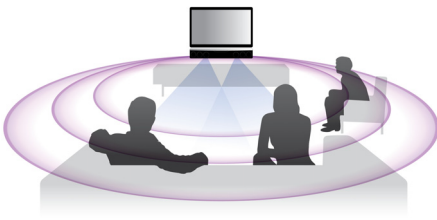

Concebido para melhorar o espaço que habita

- O design do SoundBar combina melhor com um televisor plano de 102 cm (40") ou maior
- Design sofisticado com acabamento em alumínio de alta qualidade
- Design super-fino com uma profundidade ideal de 87 mm para montagem na parede

Ligue e aprecie todo o seu entretenimento

- Blu-ray Full HD 3D para uma experiência cinematográfica 3D envolvente
- Rádio na Internet para desfrutar do mundo das emissoras de rádio online
- Wi-Fi incorporado para desfrutar do suporte multimídia ligado sem fios
- Conversão 2D para 3D instantânea para uma experiência cinematográfica realista
- Transforme o seu Smartphone num telecomando para produtos AV da Philips

PHILIPS
Fidelio

Destques

Tecnologia Ambisound

A tecnologia Ambisound produz um som surround multicanais verdadeiramente envolvente com um número reduzido de altifalantes. Proporciona uma experiência sonora imersiva de 5.1 independentemente da posição ou do tamanho/dimensões da sala e sem a confusão de múltiplos fios e altifalantes. Através de uma combinação de efeitos psico-acústicos, de um conjunto de processamento e do posicionamento do controlador num ângulo preciso, o Ambisound oferece-lhe mais som com menos altifalantes.

notícias, programas de desporto e actualizações de entretenimento ou ligue-se a estações locais ou às suas favoritas.

Conversão 2D para 3D instantânea

Desfrute da emoção dos filmes em 3D em sua casa com a colecção de filmes 2D que já possui. A conversão 3D instantânea utiliza a tecnologia digital mais recente para analisar o conteúdo de vídeos 2D para distinguir entre os objectos em primeiro plano e em segundo plano. Este detalhe gera um mapa de profundidade que converte os formatos de vídeo 2D normais em 3D excitante. Em combinação com o seu televisor Philips 3D, tem tudo o que necessita para experimentar o 3D Full HD.