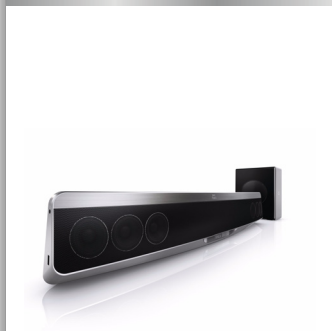

Philips Fidelio SoundBar
Cinema em Casa com
tecnologia Ambisound

Blu-ray 3D

Alumínio
Montagem na parede

SoundBar

HTB9150

O SoundBar Blu-ray com Ambisound mais fino de sempre

Obcecado pelo som

Fornecendo um som totalmente envolvente e a elegância de um design requintado, nada combina tão bem com os televisores finos como o Ambisound. Este sistema de cinema em casa SoundBar HTB9150 da Philips tem 5 amplificadores e 6 altifalantes modernos, minimizando a confusão de cabos em qualquer divisão.

Concebido para melhorar o espaço que habita

- O design do SoundBar combina melhor com um televisor plano de 102 cm (40") ou maior
- Design sofisticado com acabamento em alumínio de alta qualidade
- Design super-fino com uma profundidade ideal de 87 mm para montagem na parede