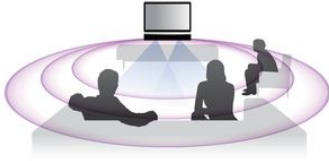

Tilslut og nyd al din underholdning

- Full HD 3D Blu-ray til en virkelig overvældende filmoplevelse i 3D
- Indbygget Wi-Fi så du kan nyde dine trådløst tilsluttede medier
- Internetradio til at nyde verdenen af online-radiokanaler
- Øjeblikkelig 2D til 3D-konvertering giver en virkelighedstro filmoplevelse
- Gør din smartphone til en fjernbetjening til AV-produkter fra Philips

PHILIPS

SoundBar

Funktioner

Ambisound-teknologi

Ambisound-teknologien fremstiller virkeligt omsluttende multikanals surroundlyd fra færre højttalere. Den laver en fordybende 5.1 lydoplevelse uden begrænsninger pga. siddeposition, rummets form eller størrelse, og der er intet rod fra flere højttalere og kabler. Med den kombinerede effekt af psykoakustiske fænomener, kildebehandling og placering af driveren i en præcis vinkel, giver Ambisound mere lyd fra færre højttalere.