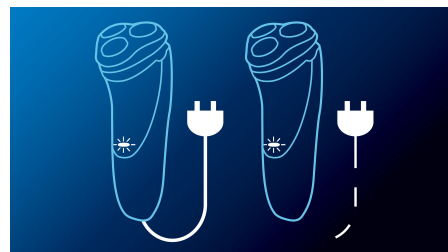

Sistema de energía eficiente

Se puede utilizar con o sin cable