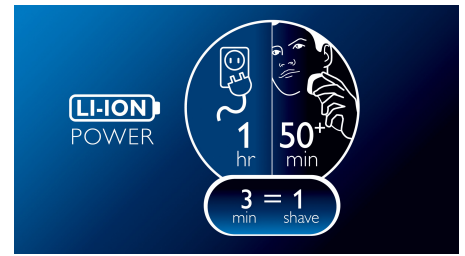

Afeitadora que admite una limpieza al completo

Solo tienes que abrir los cabezales a presión y enjuagarlos bien bajo el grifo.

Sistema de energía eficiente

Se puede utilizar con o sin cable

50 minutos más de afeitado