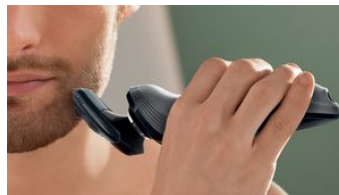

Tondeuse clipsable

Utilisez la tondeuse de précision SmartClick respectueuse de la peau afin de parfaire votre look. Idéale pour retoucher votre moustache ou dessiner vos pattes.

Socle de charge

Le stand de charge est conçu pour se glisser dans les espaces les plus exigus, ce qui vous permet de le charger n'importe où et de le prendre avec vous en voyage.