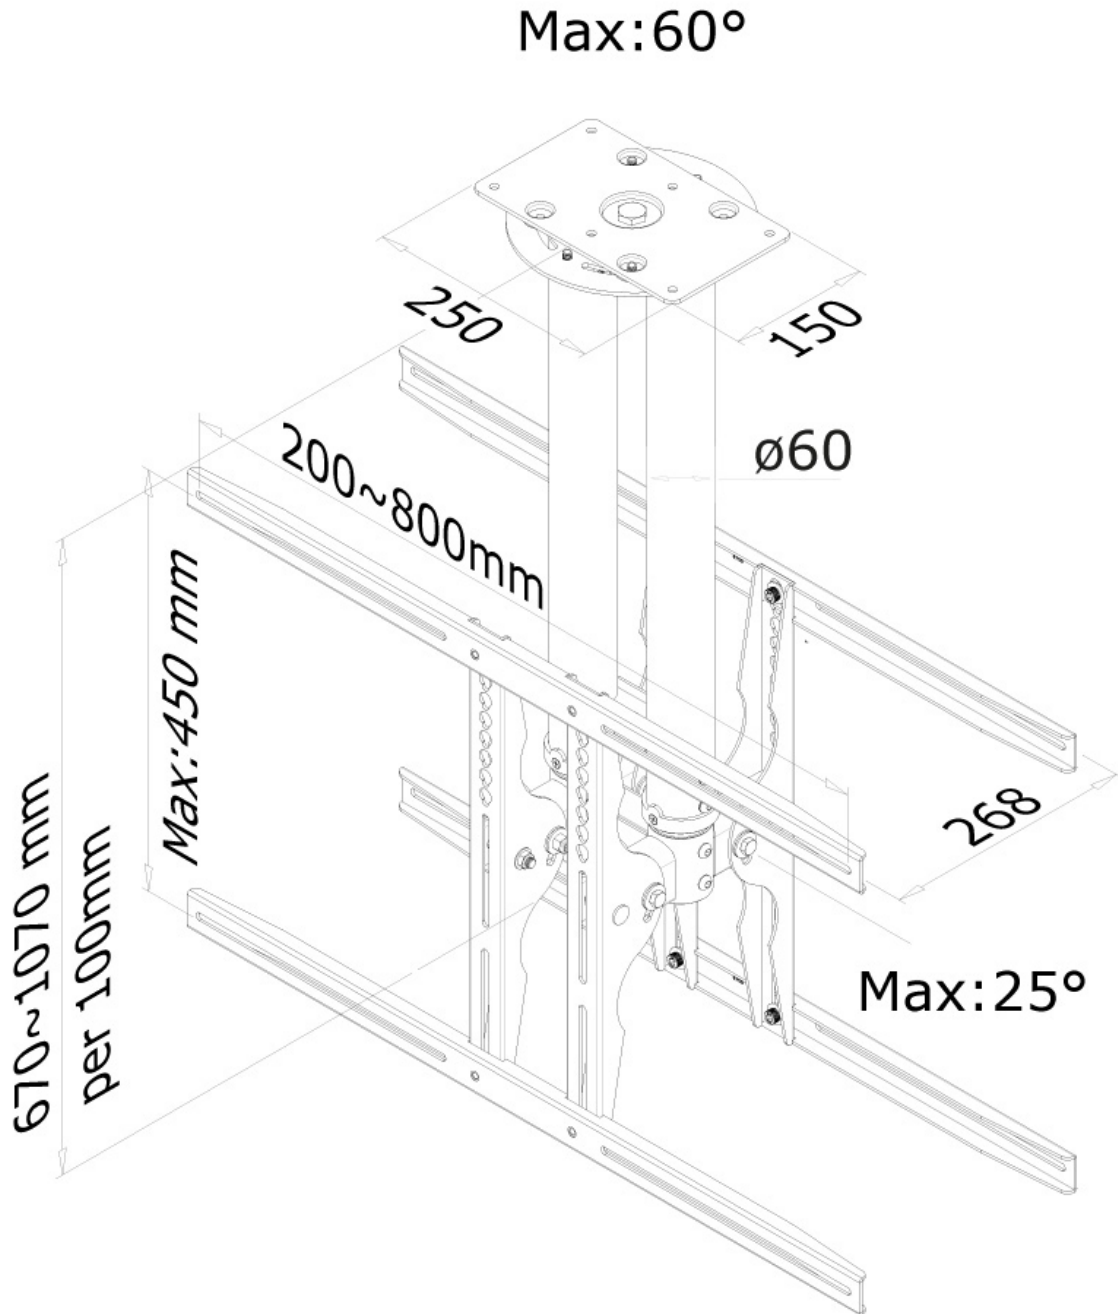

PLASMA-C100D

NEOMOUNTS MONITOR PLAFONDSTEUN

Neomounts

Measuring unit: mm