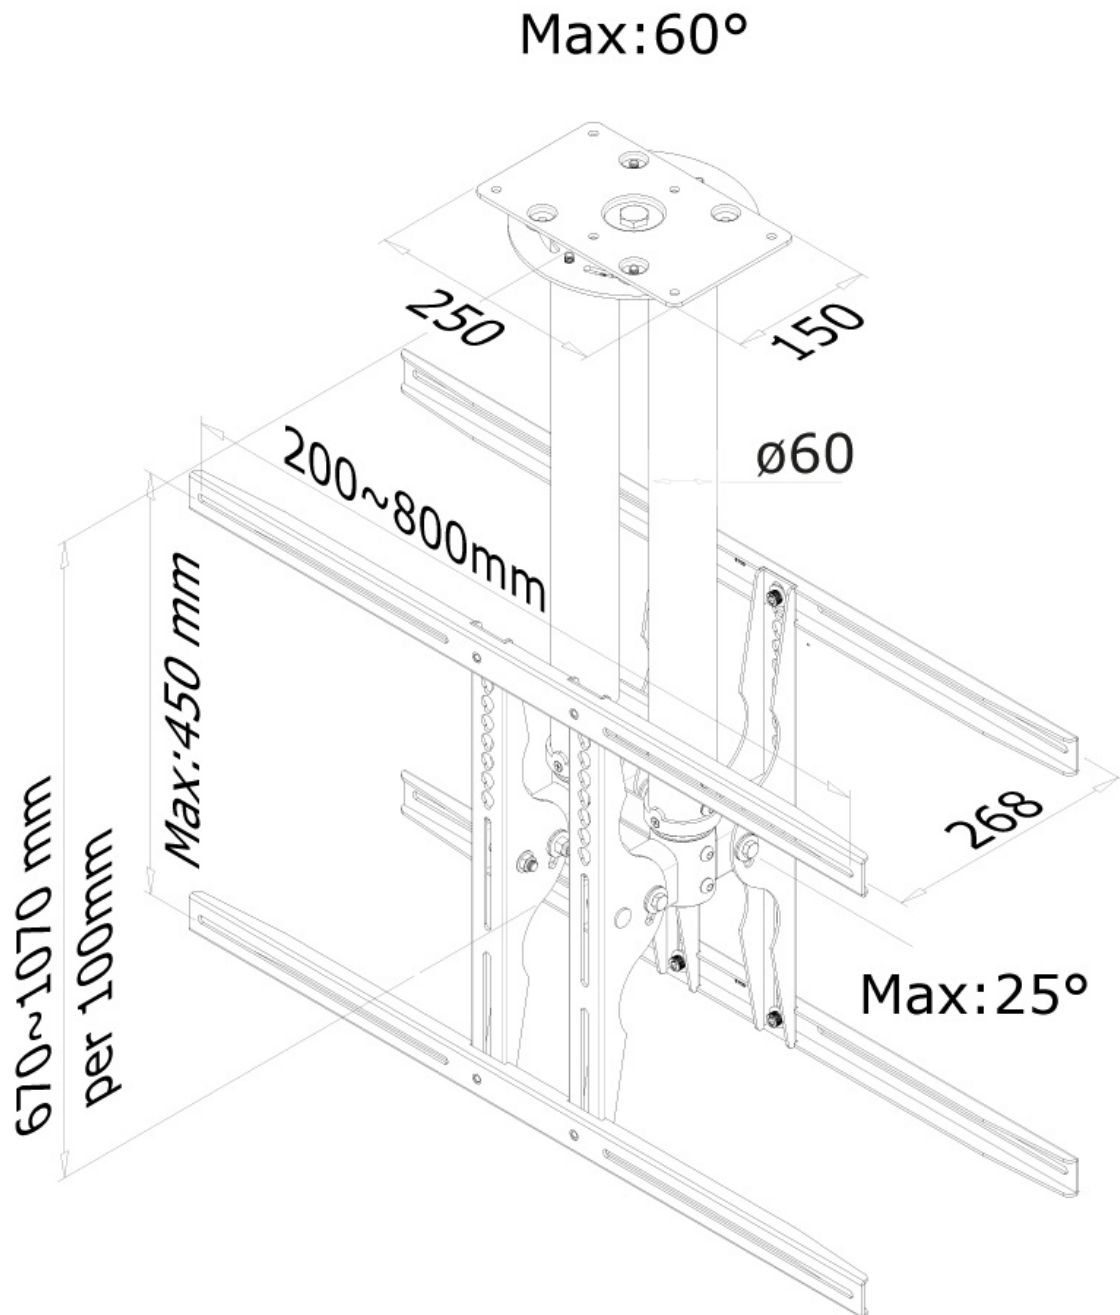

PLASMA-C100D

NEOMOUNTS MONITOR PLAFONDSTEUN

Neomounts

Measuring unit: mm