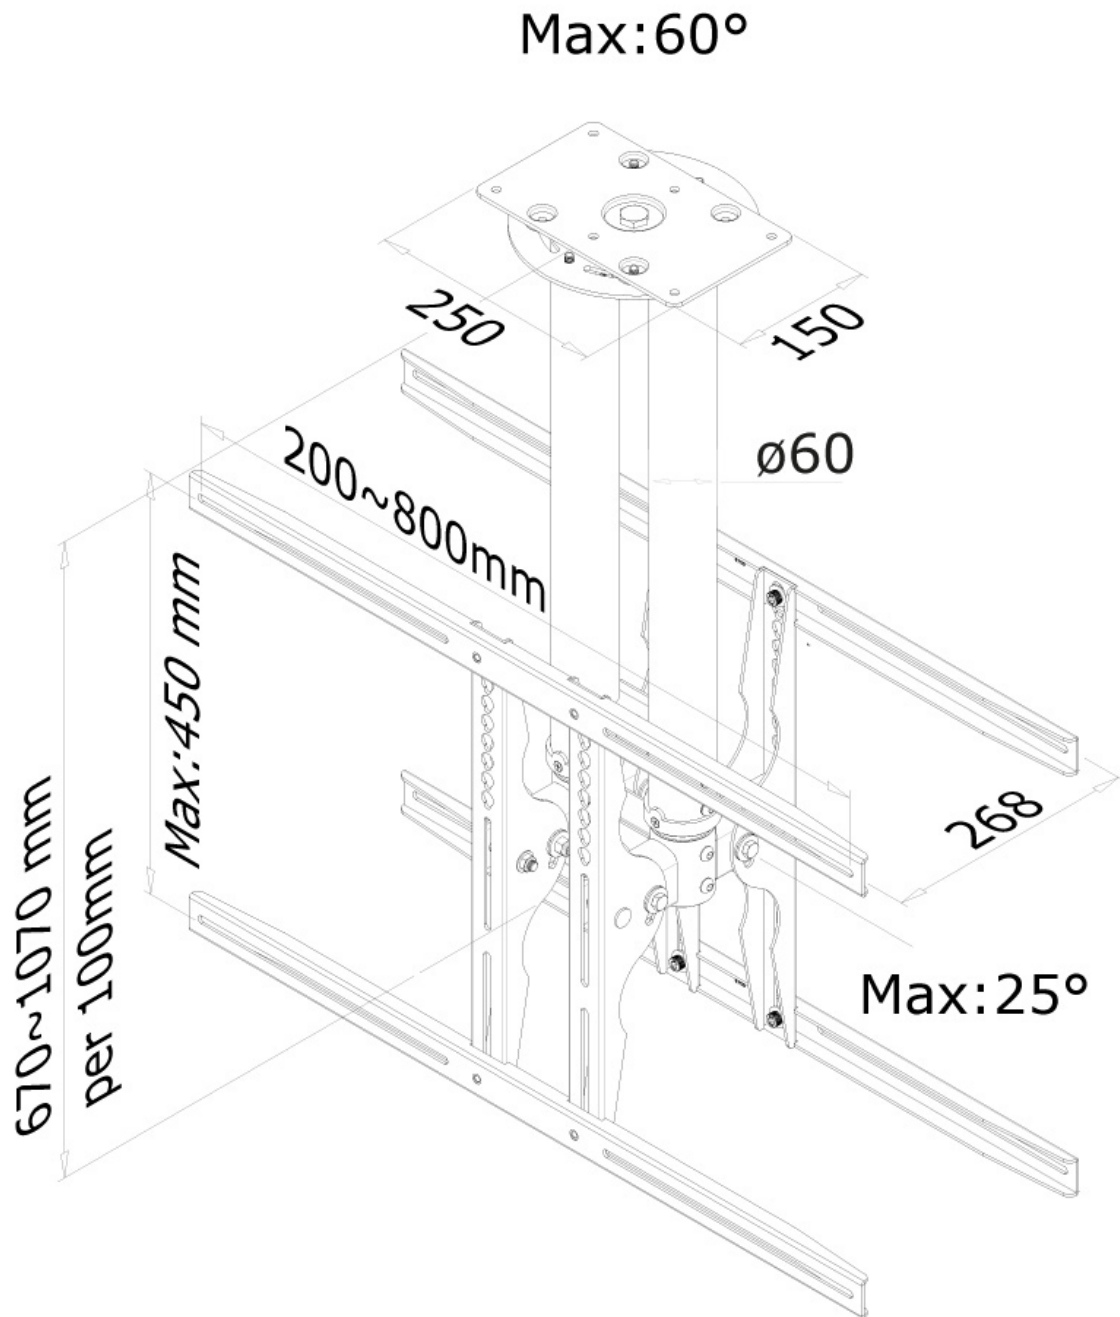

PLASMA-C100D

NEOMOUNTS MONITOR PLAFONDSTEUN

Neomounts

Measuring unit: mm