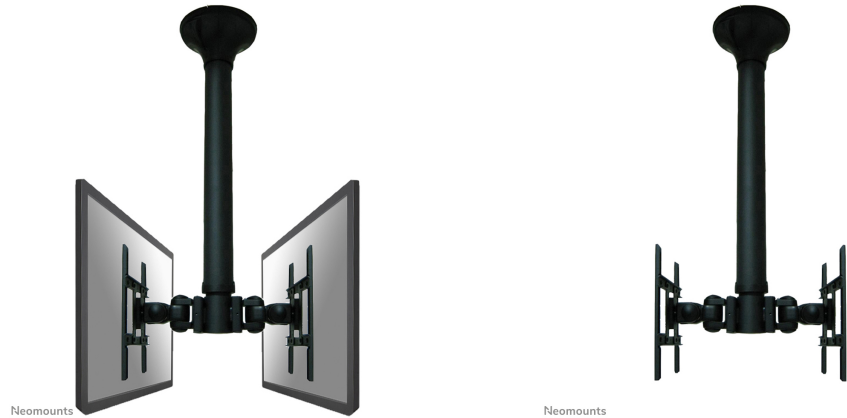

FPMA-C200D

NEOMOUNTS MONITOR-DECKENHALTERUNG

TECHNISCHE DATEN

ALLGEMEIN

Min. Bildschirmgröße*	10 inch
Max. Bildschirmgröße*	40 inch
Min. Gewicht	0 kg (pro Bildschirm)
Max. Gewicht	10 kg (pro Bildschirm)
Bildschirme	2
VESA-Minimum	75x75 mm
VESA-Maximum	200x200 mm

FUNKTIONALITÄT

Typ	Neigen Rotieren Schwenken Voll beweglich
Höhenverstellung	64-104 cm
Neigung (Grad)	180°
Schwenkbereich (Grad)	180°
Rotation (Grad)	360°
Anpassungstyp	Manuell

INFORMATIONEN

Farbe	Schwarz
Hauptmaterial	Stahl
Garantie	5 Jahre
EAN code	8717371441852

Neomounts FPMA-C200D ist eine Deckenhalterung für zwei Flachbildschirme/Fernseher bis 40" (102 cm).

Das Neomounts Modell FPMA-C200D ist eine dreh- und schwenkbare Deckenhalterung für 2 Flachbildschirme und Flachbildfernseher bis 40" (102 cm). Diese Halterung ist eine gute Wahl für eine platzsparende Aufhängung, oder wenn Wandmontage oder Boden Platzierung keine Option ist. Neomounts neig- (180°), dreh- (360°) und schwenkbare (180°) Technologie ermöglicht es, die Halterung auf jeden Betrachtungswinkel zu ändern, um vollumfänglich von den Möglichkeiten des Monitors zu profitieren. Die Halterung ist einfach höhenverstellbar von 64 bis 104 Zentimetern. Eine einzigartige Kabeführung verdeckt und führt Kabel von der Decke bis zum TV. Verstecken Sie Ihre Kabel in der Kabeführung, damit es schön und ordentlich ist. Neomounts FPMA-C200D verfügt über zwei Drehpunkte und eignet sich für Bildschirme bis 40" (102 cm). Die Tragfähigkeit dieses Produktes beträgt 10 kg (2x). Die Deckenhalterung ist geeignet für Bildschirme mit VESA Lochmuster 75x75 bis 200x200mm. Verschiedene andere Lochmuster können, unter Verwendung von Neomounts VESA Adapterplatten, abgedeckt werden. Erstellen Sie ein sauberes Ambiente für Ihren Flachbildfernseher im Wohnzimmer, Schlafzimmer oder Heimkino. Das benötigte Befestigungsmaterial ist im Lieferumfang enthalten