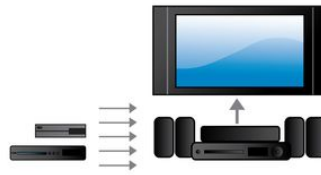

Philips

Soundbar hangszugárzó

- Virtuális surround
- Integrált mélynyomó
- 2 HDMI bemenet és HDMI kimenet, ARC
- Bluetooth®-os

HTL5120/12

Erőteljes hangzás bármilyen TV-hez

beépített mélynyomóval

Használja ki a médiaeszközeiben rejlő összes lehetőséget. A beépített mélynyomónak és a helyzetérzékelőnek köszönhetően a HTL5120/12 Philips Soundbar hangszugárzót tetszése szerint helyezheti el.

- Csatlakoztatás 2 db HDMI csatlakozóhoz a nagyszerű kép- és hangminőség érdekében
- Vezeték nélküli zenestream Bluetooth kapcsolattal

Az otthoni moziélmény fokozása érdekében

- A helyzetérzékelő bármilyen elhelyezés esetén biztosítja a legjobb hangminőséget
- Modern szobabelsőkhöz illeszkedő ízléses, minimalista dizájn

Gazdagabb hangzás TV- és filmnézéskor

- Dolby Digital a felejthetetlen filmélményért

PHILIPS

Szolgáltatások

Integrált aktív mélynyomó

Virtuális surround hangzás

A Philips Virtual Surround Sound funkciója sokoldalú és magával ragadó surround hangzást hoz létre kevesebb, mint öt hangszugárzóból álló rendszer esetében is. A speciálisan kidolgozott térbeli algoritmusok hűen reprodukálják az ideális, 5.1 csatornás környezet hangzási jellemzőit. Bármilyen kiváló minőségű sztereó hangforrással megvalósítható az élethű, többcsatornás surround hangzás. Nincs szükség új hangszugárzókra, vezetékekre és állványokra ahhoz, hogy a hang teljesen betöltsé a helyiséget.

Dolby Digital

Mivel a Dolby Digital vezető digitális többcsatornás audioszabvány az emberi fül természetes hangfeldolgozásából indul ki, általa nagyszerű minőségű surround hangzást tapasztalhat.

2 db HDMI