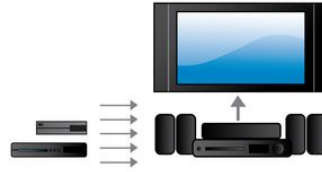

HDMI x 2

Geniet van levensechte 3D-weergave en Crystal Clear 5.1- of 7.1-audio, gewoon door de audio-uitgang van onze speler aan te sluiten op uw niet-3D AV-ontvanger.