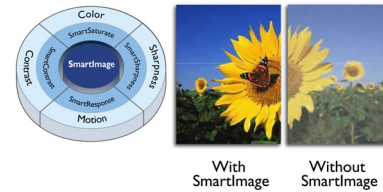

SmartPicture

SmartPicture est une technologie de pointe, exclusivité Philips, qui analyse le contenu affiché à l'écran pour un rendu optimal. Cette interface intuitive vous permet de sélectionner différents modes, notamment bureau, image, divertissement, économie, etc. en fonction de l'application que vous utilisez. Selon cette sélection, SmartImage optimise automatiquement le contraste, la saturation et la netteté des images et vidéo pour un rendu parfait. Le mode économie vous permet pour sa part de réaliser d'importantes économies. Et tout ça d'une simple pression sur un bouton !