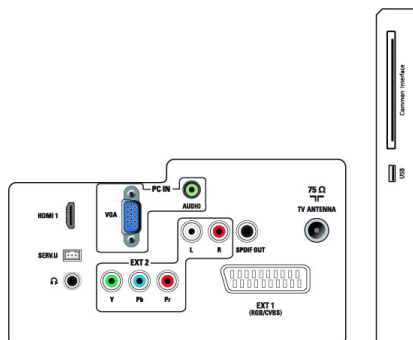

Socle

- Inclinaison: 0/+15 degré

Tuner/réception/transmission

- Entrée antenne: Coaxiale 75 ohms (IEC75)
- Système TV: PAL I, PAL B/G, PAL D/K, SECAM B/G, SECAM D/K, SECAM L/L'
- Lecture vidéo: NTSC, PAL, SECAM
- Afficheur du tuner: PLL
- CI/CI+: oui (code CI+ enregistré dans l'appareil)
- TV numérique: DVB-C, Radiodiffusion numérique terrestre
- MHEG-5 v1.06
- Prise en charge MPEG-2 et MPEG-4
- Bandes du tuner: Hyperband, S-Channel, UHF, VHF

Connectivité

- Ext latéral: CI+, 1 USB (JPG/MP3)
- Ext arrière: 1 D-Sub, 1 HDMI (1.4a), 1 casque, 1 entrée audio PC, 1 péritel, 1 sortie SPDIF (RCA), 1 tuner, 1 YPbPr + 1 entrée G/D

Alimentation

- En mode de fonctionnement: 25,6 W (typ.) / 34 W (max)
- Mode d'arrêt: 0,3 W (typ.)
- Mode veille: 0,3 W (typ.)
- Température ambiante: De 5 °C à 40 °C
- Puissance électrique: 100-240 V CA, 50-60 Hz

Dimensions

- Emballage en mm (l x H x P): 612 x 468 x 117 millimètre
- Produit avec support (mm):

- 573 x 410 x 174 millimètre
- Produit sans support (mm): 573 x 370 x 39 millimètre

Poids

- Produit avec emballage (kg): 4,83 kg
- Produit avec support (kg): 3,56 kg
- Produit sans support (kg): 3,32 kg

Accessoires

- Accessoires fournis: Cordon d'alimentation, Télécommande (avec pile), Guide de démarrage rapide, Mode d'emploi, Câble VGA

Date de publication
2017-07-29

Version: 1.0.1

12 NC: 8670 000 94406
EAN: 87 12581 65798 7

© 2017 Koninklijke Philips N.V.
Tous droits réservés.

Les caractéristiques sont sujettes à modification sans préavis. Les marques commerciales sont la propriété de Koninklijke Philips N.V. ou de leurs détenteurs respectifs.

www.philips.com