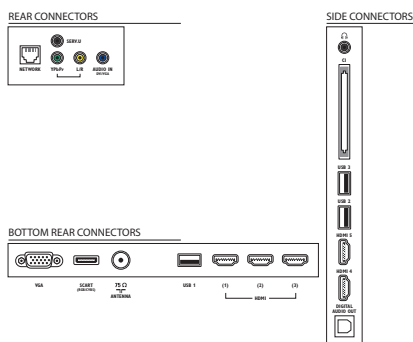

Tuner/příjem/vysílání

- Digitální příjem: DVB-C MPEG2*, DVB-C MPEG4*, DVB-T MPEG2*, DVB-T MPEG4*
- Přehrávání videa: NTSC, PAL, SECAM

Spotřeba

- Napájení ze sítě: 220–240 V stř., 50/60 Hz
- Okolní teplota: 5 °C až 35 °C
- Značka energetické třídy: A+

- Spotřeba dle energetického štítku EU: 54 W
- Průměrná roční spotřeba: 75 kWh
- Spotřeba energie v pohotovostním režimu: <0,15 W
- Funkce úspory energie: Automatický vypínač, Režim Eco, Světelný senzor, Vypnutí obrazu (u rádia)
- Spotřeba elektrické energie v režimu Vypnuto: <0,01 W

Rozměry

- Rozměry krabice (Š x V x H): 1176 x 740 x 265 mm
- Rozměry sady (Š x V x H): 989 x 635,8 x 35,3 mm
- Rozměry přístroje se stojanem (Š x V x H): 989 x 635,8 x 261,6 mm
- Hmotnost výrobku: 19,5 kg
- Hmotnost výrobku (+ podstavec): 27,8 kg
- Hmotnost včetně balení: 37,7 kg
- Kompatibilní držák na stěnu: 400 x 400 mm

Příslušenství

- Dodávané příslušenství: Napájecí kabel, Dálkový ovladač, 2x baterie AAA, Stručný návod k rychlému použití, Brožura s právními a bezpečnostními informacemi, Adaptér SCART, Adaptér pro komponentní kabel, Stručný průvodce Smart TV, Záruční list, 4x pasivní 3D brýle
- Volitelné příslušenství: 3D brýle PTA417, 3D brýle PTA416, 3D brýle PTA426, 3D brýle Game kit PTA436

Datum vydání 2013-04-12

Verze: 6.13.7

12 NC: 8670 000 88479
EAN: 87 12581 63929 7

© 2013 Koninklijke Philips Electronics N.V.
Všechna práva vyhrazena.

Údaje mohou být změněny bez předchozího varování.
Ochranné známky jsou majetkem Koninklijke Philips Electronics N.V. nebo jejich příslušných vlastníků.

www.philips.com

* Net TV: Pro kompletní nabídku služeb ve vaší zemi navštivte webové stránky www.philips.com/smarttv.
* Nahrávání na zařízení USB funguje pouze u digitálních kanálů s podporou elektronického programového průvodcem (IP-EPG), funkce může být omezena na určité země a kanály. Nahrávání může být omezeno ochranou proti kopírování vysílaného obsahu (CI+). Je nutné připojení k internetu.
* Wi-Fi Smart Screen k dispozici prostřednictvím aktualizace softwaru na podzim 2012
* Splňuje požadavky označení DivX Certified®, umožňuje přehrávání videa DivX® až do rozlišení HD 1080p, včetně prémiového obsahu.
* Kamera Skype se prodává samostatně
* Rodiče by měli dohlížet na děti, které sledují 3D obraz, a dávat pozor, zda se u nich neprojevují výše uvedené nepříjemné pocity. Sledování 3D obrazu se nedoporučuje u dětí do 6 let, protože jejich zrakové ústrojí ještě není plně vyvinuto.
* Televizor podporuje příjem DVB vysílání „Free to air“. Někteří operátoři DVB nemusí být podporováni. Aktuální seznam naleznete v části Nejčastější dotazy na webových stránkách podpory společnosti Philips. Někteří operátoři vyžadují podmíněný přístup a předplatné. Další informace získáte od operátora.
* Spotřeba energie v kWh za rok je počítána ze spotřeby elektrické energie televizoru při provozu 4 hodin za den po dobu 365 dní. Reálná spotřeba energie závisí na tom, jak mnoho bude televizor využíván.
* 8denní EPG, služba není dostupná ve všech zemích