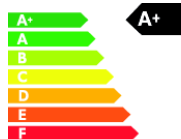

600Hz Perfect Motion Rate

Standard 600Hz Perfect Motion Rate (PMR) přináší mimořádnou ostrost pro jasný a živý obraz v rychlých akčních filmech. Nový standard Philips PMR představuje kombinaci viditelných efektů displeje s nejrychlejší obnovovací frekvencí, funkce Perfect Natural Motion a unikátního vzorce zpracování, pro bezkonkurenční ostrost pohybu.

Energie

Společnost Philips již mnoho let proaktivně pracuje na zlepšování energetické účinnosti. Díky tomu je většina výrobků společnosti Philips označena zelenými energetickými štítky. Čím je štítek zelenější, tím je nižší spotřeba energie a menší vaše účty za elektřinu, a také nižší dopad na životní prostředí.