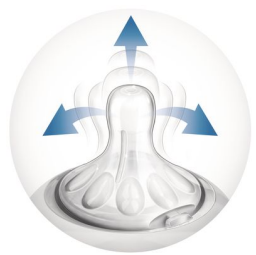

Vetro per uso medico

Vetro borosilicato totalmente riciclabile di alta qualità per garantire la massima qualità e purezza.

Allattamento naturale

L'ampia tettarella dalla forma anatomica consente un allattamento simile a quello al seno e aiuta il tuo bambino a passare facilmente dal seno al biberon.

Esclusivi petali per il massimo comfort

I petali all'interno della tettarella ne aumentano la morbidezza e la flessibilità senza che quest'ultima si rompa. Il tuo bambino potrà così alimentarsi in maniera più confortevole e piacevole.

Valvola anti-colica avanzata

L'innovativo sistema a doppia valvola è stato progettato per ridurre il rischio di coliche e di disturbi facendo entrare l'aria nel biberon anziché nel pancino del tuo bimbo.