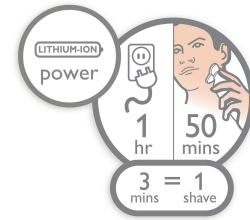

Uso sin cable: 50 minutos

La potente y eficaz batería de iones de litio proporciona más afeitados por carga. Una carga de una hora proporciona hasta 50 minutos de afeitado. Una carga de 3 minutos proporciona suficiente potencia para un afeitado.

Indicador de batería de 2 niveles

La pantalla LED con varios niveles muestra si la batería se está agotando, si es necesario un cabezal nuevo o si el bloqueo para viajes está activado. El bloqueo para viajes evita que se encienda accidentalmente. Pulsa cualquier botón durante 3 segundos para activar el bloqueo para viajes, de forma que el producto no se active accidentalmente. Un símbolo de bloqueo rojo muestra si el bloqueo para viajes está activado.