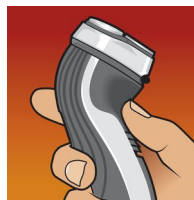

As lâminas CloseCut são projetadas com precisão para um barbear confiável em cada utilização. As duráveis lâminas autoafiadoras não desgastam, assim o seu barbear é mais rápido e eficiente.

Flex & Float

Ajusta-se automaticamente aos contornos do seu rosto e pescoço para um barbear mais suave

Uso com fio

Uso com fio para você sempre poder contar com um barbear confiável.

Fácil de segurar para um ótimo manuseio