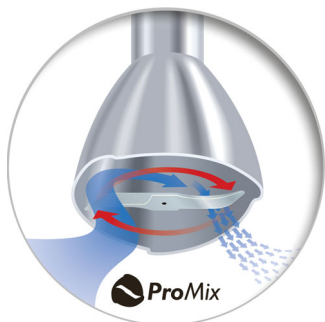

Frullatore a immersione
Barra in plastica da 550 W ProMix, Bicchiere da 0,5 l, tritatutto, 1 velocità

HR1602/00

In evidenza

Tecnologia ProMix per frullare

Sviluppata in collaborazione con la prestigiosa Università di Stoccarda, Philips ProMix è un'esclusiva tecnologia avanzata che sfrutta una speciale forma triangolare per creare un flusso ottimale e offrire il massimo delle prestazioni per frullare in modo più rapido e uniforme.