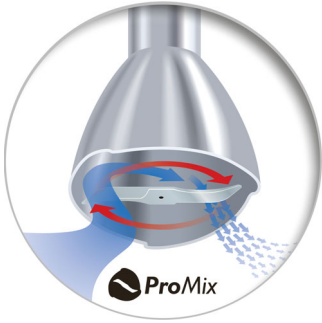

ProMix

필립스 Daily Collection
'ProMix' 딥 블렌딩 기술
이 적용된 핸드 블렌더

550W, 플라스틱 바
ProMix
0.5L 용기, 다지기
속도 1

HR1602/00

건강한 가정식을 똑딱

맛있는 수프 및 다진 허브 만들기

필립스 데일리 (Daily) 컬렉션의 핸드블렌더는 550W의 소비전력과 고유한 디자인으로 설계된 블렌더 지지대, 다지기로 구성되었습니다. 부드러운 수프를 만들거나 허브를 갈 때 사용할 수 있습니다. 건강에 좋은 가정식 음식을 한 번에 똑딱 준비해 보세요!

부드럽고 빠른 요리

- 최적의 음식 흐름과 블렌딩 성능

편리한 사용

- 2개의 버튼 분리 시스템으로 블렌딩 바와 쉽게 분리
- 단일 스위치
- 양손에 모두 맞는 슬림 그립

맛있는 수프, 퓨레 및 셰이크 만들기

- 강력한 550W 모터

다양한 요리법에 적용 가능

- 허브, 견과류, 치즈, 초콜릿, 양파 등을 다지는 다지기

핸드 블렌더
550W, 플라스틱 바 ProMix, 0.5L 용기, 다지기, 속도 1

HR1602/00

주요 제품

딥블렌딩 기술

유서 깊은 슈투트가르트 대학과 공동으로 개발한 필립스 ProMix는 필립스 특유의 고급 기술이 적용되었으며 특수한 삼각형을 사용해 최적의 음식 흐름과 최대의 성능을 발휘하므로 더 빠르고 고르게 블렌딩됩니다.

버튼 두 개의 분리 시스템

필립스 핸드 블렌더의 2 개의 버튼 분리 시스템으로 블렌딩 바와 쉽게 분리하여 손쉬운 세척이 가능합니다.

단일 스위치

단일 스위치로 간편하게 사용할 수 있습니다.

슬림 그립

Daily 컬렉션 핸드 블렌더의 그립은 슬림하여 양 손에 모두 잘 맞습니다.

강력한 550W 모터

550W

단단한 재료를 위한 강력한 550W 모터

컴팩트 다지기 액세서리