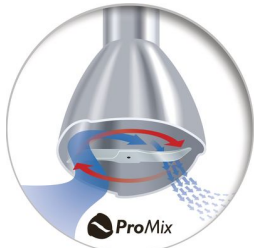

Hladký výsledek během sekund

- Optimální tok jídla a mixování

Snadné použití

- Dvoutlačítkový uvolňovací systém pro snadné sejmutí nástavce
- Jeden přepínač
- Tenká rukojeť padne do každé ruky

K přípravě skvělých polévek, pyré nebo koktejlů

- Výkonný 550W motor

Vychutnejte si nejrůznější recepty

- Sekáček pro sekání bylinek, ořechů, sýru, čokolády a cibule

asimpleswitch.com

Přednosti

Technologie mixování ProMix

Technologie Philips ProMix vyvíjená ve spolupráci s prestižní Univerzitou Stuttgart je unikátní, pokročilou technologií, která používá trojúhelníkový tvar k vytvoření optimálního toku jídla a poskytuje vyšší výkon pro rychlejší a konzistentnější mixování.

Dvoutlačítkový uvolňovací systém

Díky dvoutlačítkovému uvolňovacímu systému ručního mixéru Philips je snadné sejmout nástavec a mixér vyčistit.

Jeden přepínač

Jeden přepínač pro snadné použití.

Tenká rukojeť