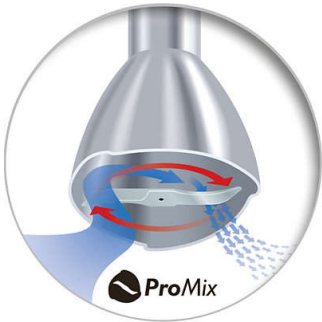

Los mejores resultados en unos segundos

- Alto rendimiento de mezclado y flujo óptimo de los alimentos

Facilidad de uso

- Sistema de liberación con 2 botones para quitar fácilmente el brazo
- Un solo interruptor
- Mango fino para cualquier mano

For perfect soups, purees, and shakes

- Potente motor de 550 W

Disfruta de variedad de recetas

- Picadora para picar hierbas, frutos secos, queso, chocolate y cebolla

PHILIPS

Batidora de mano
550 W, brazo de plástico ProMix, Vaso de 0,5 l, picadora, 1 velocidad

HR1602/00

Destacados

Tecnología de mezclado ProMix

Desarrollada con la colaboración de la prestigiosa Universidad de Stuttgart, la exclusiva tecnología avanzada Philips ProMix utiliza una forma triangular específica que crea un flujo óptimo de los alimentos y el máximo rendimiento para obtener un mezclado más consistente y rápido.