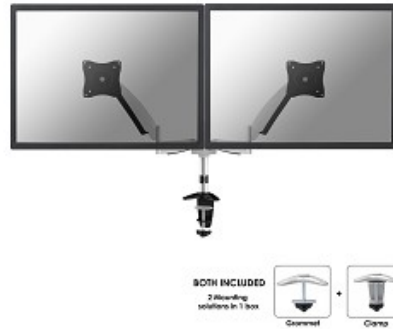

CARACTÉRISTIQUES

Couleur	Argent
Épaisseur	0-61 cm
Garantie	5 ans
Hauteur	0-61 cm
Inclinaison (degrés)	130°
Pivotement (degrés)	180°
Poids max.	9
Poids min.	0
Rotation (degrés)	360°
Réglage de la hauteur	Ressort pneumatique
Support de bureau	Oeillet Pince
Taille de l'écran max.	27
Taille de l'écran min.	10
Type	Inclinaison Rotation Tourner Mouvement complet
VESA maximum	100x100 mm
VESA minimum	75x75 mm
Écrans	2
EAN code	8717371443894

Le support de bureau NewStar, modèle FPMA-D950D, s'incline, se tourne et pivote, il est adapté pour deux écrans plats jusqu'à 27" (69 cm). Ce support est un excellent choix pour économiser de l'espace sur les bureaux en l'installant à l'aide d'une pince de bureau ou œillet à monter.

La technique de NewStar, inclinaison de 130°, rotation de 360° et pivot de 180° permet au montage de changer l'angle de vue pour profiter pleinement des capacités des écrans plats. La hauteur est facilement réglable jusqu'à 61 centimètres grâce à un ressort à gaz. Profondeur réglable jusqu'à 64 cm. Une gestion des câbles unique cache et achemine les câbles pour garder le lieu de travail bien rangé.

NewStar FPMA-D950D a trois points de pivot et est adapté pour 2 écrans jusqu'à 27" (69 cm). La capacité de poids de ce produit est de 9 kg chaque écran. Ce support de bureau est adapté pour les écrans qui répondent au VESA 75x75 ou 100x100 mm. Différents modèles de trous peuvent être couverts à l'aide des plaques d'adaptation NewStar VESA.