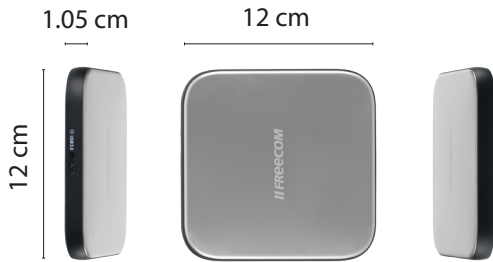

QUALITÉ FREECOM

Depuis 1989, Freecom est synonyme de création de solutions (de stockage) numériques innovantes et professionnelles. Tous les produits Freecom sont conçus, développés et certifiés en Allemagne, selon les normes de qualité les plus strictes pour garantir la satisfaction de nos clients. Notre processus de développement technique en interne, l'utilisation de composants de la plus haute qualité et les normes d'inspection des produits allemands vous garantissent une qualité et une fiabilité exceptionnelles. Pour satisfaire aux exigences des utilisateurs professionnels, les produits Freecom sont livrés avec une garantie étendue et une assistance téléphonique gratuite illimitée.

Définitions : 1Go = 1 000 Mo - 1 chanson MP3 = env. 5 Mo / 1 photo JPG = env. 1,5 Mo / 1 film DivX/Xvid = env. 1Go / 1 film DVD = env. 4,5Go

Une partie du disque dur est réservée au logiciel pré-chargé, au formatage et à d'autres fonctions et ne permet donc pas de stocker des données. Par conséquent, votre système d'exploitation peut afficher une quantité de gigaoctets/téraoctets inférieure.

QUE PEUT-ELLE CONTENIR	500Go	750Go	1To	1.5To
Chansons MP3	100.000	150.000	200.000	300.000
Images JPEG	330.000	500.000	660.000	1.000.000
Films en DVD	110	165	220	330
Films DivX/Xvid	500	750	1.000	1.500

CARACTÉRISTIQUES DU PRODUIT

CAPACITÉ: 500Go, 1To

INTERFACE: USB 3.0, peut également être connecté à un port USB 2.0*

TYPE DE DISQUE DUR: 2,5», bruit réduit, faible consommation électrique

VITESSE DE TRANSMISSION DE DONNÉES: vitesse théorique de transfert de données allant jusqu'à 5000 Mbit/s (USB 3.0)

ALIMENTATION: alimentation via port USB, aucun adaptateur requis

TEMPS MOYEN ENTRE PANNES (MTBF): 50.000 POH

BOÎTIER: revêtement en acier inoxydable, cadre en PVC

SUPPORT TV : matière pvc, peut être vissé ou collé à l'arrière du téléviseur.

DIMENSIONS: 12 x 12 x 1.05 cm (version ultramince) / 12 x 12 x 1.3 cm

POIDS: 195 g (version ultramince) / 210 g

SPÉCIFICATIONS ENVIRONNEMENTALES:

Température de fonctionnement : 10° C / 35° C

Température de stockage : -20° C / 70° C

CONFIGURATION MINIMALE REQUISE

PC: Intel Pentium III / AMD Duron 900 MHz ou supérieur, 256Mo de mémoire RAM (Vista : 512Mo de mémoire RAM) ou plus, port USB 3.0 ou 2.0* disponible, Windows XP / Vista / 7 / 8

MAC: Power PC G3/G4/G5, Power Book G3/G4 ou Intel Mac, 256Mo de mémoire vive minimum, port USB 2.0* disponible, Mac OS X v. 10.4.8 minimum

* Si vous connectez la clé à un port USB 2.0, la vitesse de transfert des données se fera selon les spécifications USB 2.0.

** Pour l'enregistrement des programmes télé, un téléviseur intégrant la fonction enregistrement des programmes est nécessaire. Veuillez-vous référer au mode d'emploi de celui-ci. Notez également que votre téléviseur formatera votre disque dur qui ne pourra être utilisé par que celui-ci. Il ne sera pas possible de lire les programmes enregistrés sur un autre téléviseur ou ordinateur. L'USB recording n'est pas disponible aux USA.

CONTENU DE L'EMBALLAGE

- Freecom Mobile Drive Sq TV
- Support de fixation sur TV
- Câble de connexion USB 3.0
- Guide d'installation rapide
- Hot-Line gratuite et illimitée
- Garantie fabricant de deux ans

REV1402/09012014/PWCN

MOBILE DRIVE Sq TV	500Go (version ultramince)	1To
N° d'article	56155	56156
Code NEA	4021801561558	4021801561565
Couleur	Argent / Noir	Argent / Noir