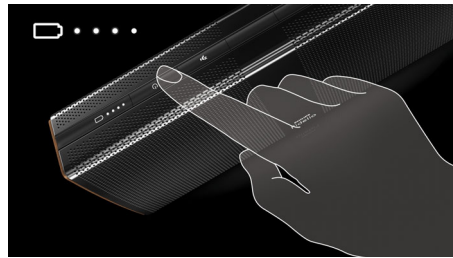

Niveau de batterie

Touchez simplement l'enceinte pour qu'elle affiche le niveau de la batterie.

Caractéristiques

Compatibilité

- iPad: iPad 1, iPad 2, nouvel iPad
- iPhone: iPhone 3, iPhone 3GS, iPhone 4, iPhone 4S
- iPod Touch: 3e génération ou ultérieur
- Tablettes et smartphones Android
- autre appareil Bluetooth

Enceintes

- Enceintes - améliorations: Radiateur du caisson de basses wOOx
- Haut-parleurs: 2 haut-parleurs de graves à gamme étendue 2,5"
- Puissance de sortie (RMS): 20 W

Accessoires

- Accessoires fournis: Adaptateur secteur CA/CC, Guide d'installation rapide, Certificat de garantie, Livret de garantie internationale

Connectivité

- Profils Bluetooth: A2DP
- Portée Bluetooth: 10 m à hauteur du regard
- Entrée audio (3,5 mm)
- Rechargeable via USB

Dimensions

- Dimensions du produit (l x P x H): 287 x 63 x 127 mm
- Dimension de l'emballage (l x P x H): 326 x 101 x 224 mm

Alimentation

- Alimentation: 100-240 V CA, 50/60 Hz
- Type de batterie: Li-ion (intégré)
- Autonomie sur pile: 8 h

Date de publication
2016-08-19

Version: 6.0.6

12 NC: 8670 000 96395
EAN: 08 71258 16628 51

© 2016 Koninklijke Philips N.V.
Tous droits réservés.

Les caractéristiques sont sujettes à modification sans préavis. Les marques commerciales sont la propriété de Koninklijke Philips N.V. ou de leurs détenteurs respectifs.

www.philips.com