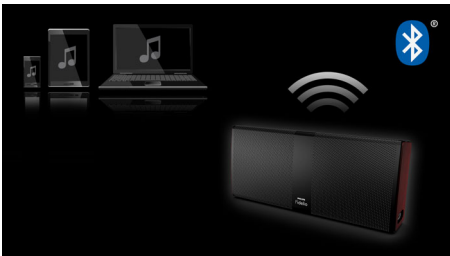

Polyvalence accrue

- Profitez de votre musique sans fil grâce au Bluetooth
- Port USB pour charger n'importe quel appareil mobile
- Niveau de la batterie s'affichant automatiquement lorsque vous touchez l'enceinte
- Entrée audio, pour une connexion facile à la plupart des appareils

PHILIPS
Fidelio

Enceinte portable sans fil
Bluetooth® Port USB pour charge, Batterie rechargeable, 20 W, stéréo avec radiateur de basses

P8BLK/10

Points forts

Haut-parleurs de qualité

Malgré la compacité de l'enceinte, les basses sont excellentes et étonnamment profondes, pour la diffusion de tous types de musique. Ce résultat est atteint grâce à la combinaison d'un haut-parleur de graves à gamme étendue puissant et d'un radiateur passif à grande surface pour chaque canal, le tout dans une enceinte très rigide qui préserve toute l'énergie des basses. L'importante masse du radiateur passif mobile permet au système d'atteindre la fréquence très basse de 80 Hz sans les turbulences causées par une conception avec ports. Vibrez au rythme de la musique.

Amplificateur de qualité supérieure

Le volume et la dynamique sont élevés, grâce à un amplificateur de qualité supérieure associé à 4 transducteurs ultra-efficaces. Puissants, les haut-parleurs de graves sont adaptés à ce produit exceptionnel afin de produire un son dynamique et impressionnant pour tous les niveaux sonores. Quelles que soient les conditions, la musique est vivante, dynamique et agréable, tout simplement.

Profitez de votre musique sans fil

Le Bluetooth est une technologie de communication sans fil à courte portée fiable et peu gourmande en

énergie. Cette technologie permet une connexion sans fil facile à un iPod/iPhone/iPad ou d'autres appareils Bluetooth tels que des smartphones, des tablettes ou même des ordinateurs portables. Ainsi, cette enceinte pourra diffuser facilement sans fil vos musiques préférées et le son de vos jeux ou vidéos.