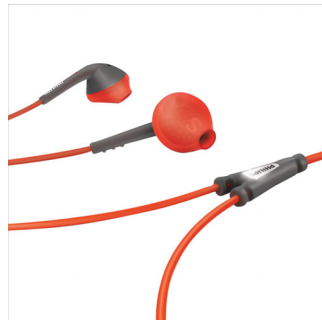

Câble renforcé en Kevlar

Vos écouteurs ActionFit sont spécialement conçus dans une optique de durabilité et de robustesse. Leur câble protégé par du Kevlar ne se déchire pas et ne casse pas. Il résiste aux conditions et aux séances de sport les plus extrêmes.