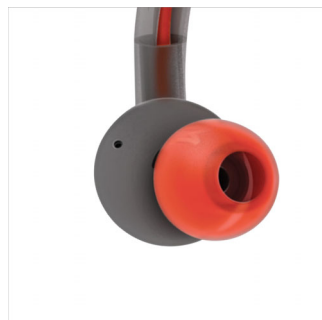

Basses puissantes

Il n'y a rien mieux qu'une bonne musique pour tenir le rythme des exercices. Grâce aux basses profondes et dynamiques produites par les écouteurs ActionFit, votre musique énergisera n'importe quelle séance de sport pour vous permettre de vous dépasser.