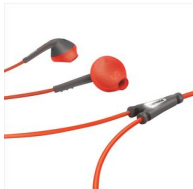

Câble renforcé en Kevlar

Vos écouteurs ActionFit sont spécialement conçus dans une optique de durabilité et de robustesse. Leur câble protégé par du Kevlar ne se déchire pas et ne casse pas. Il résiste aux conditions et aux séances de sport les plus extrêmes.