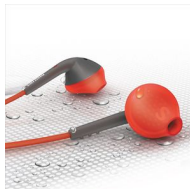

Résiste à la transpiration et à la pluie

Les écouteurs ActionFit sont spécialement conçus pour un mode de vie actif. Quelles que soient vos préférences sportives, ils résistent à la chaleur, à l'humidité et à la transpiration ! Fabriqués avec des matériaux haut de gamme résistant à l'eau, vos écouteurs ne craignent ni la transpiration ni la pluie.